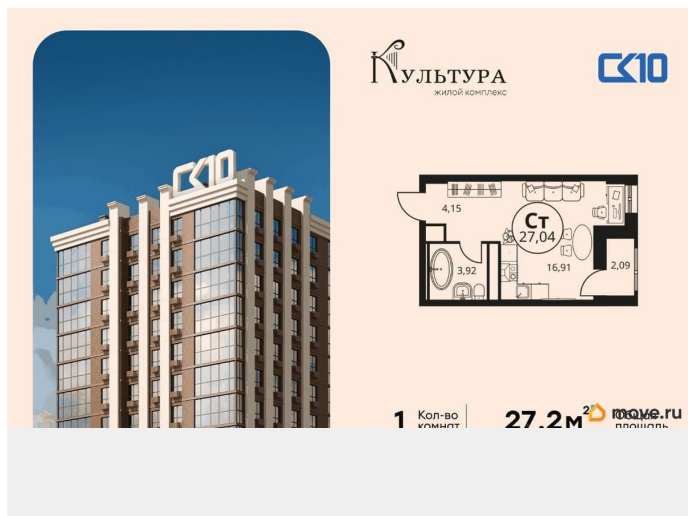

### Описание

Продаётся студия в строящемся доме  
(Секции 2.1 - 2.2), срок сдачи: I-кв. 2027,  
общей площадью 27.23 кв.м., на 15 этаже.  
Новый жилой комплекс «Культура» от группы  
компаний «СК10» расположен по адресу: г.  
Ростов-на-Дону, по ул. Текучёва.