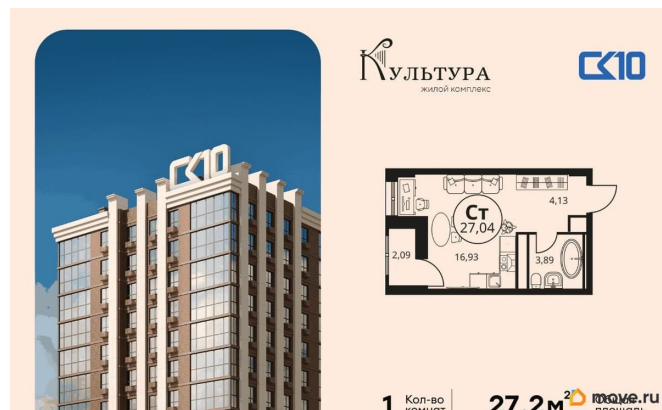

СК10, СК10

79812979642

5 420 000 ₺

Округ

[Ростов-на-Дону, Кировский район](#)

для заметок

Квартира

Высота потолков

2.68 м

Жилая площадь

16.9 м²

Общая площадь

27.24 м²

Этаж

13/25

Детали объекта

Год сдачи

1 квартал 2027 г.

лифт

Описание

Продаётся студия в строящемся доме
(Секции 2.1 - 2.2), срок сдачи: I-кв. 2027,
общей площадью 27.24 кв.м., на 13 этаже.
Новый жилой комплекс «Культура» от группы
компаний «СК10» расположен по адресу: г.
Ростов-на-Дону, по ул. Текучёва.

Культура
ЖИЛОЙ КОМПЛЕКС

СК10

Ст
27.04

2.09 16.93 3.89 4.13

1 Ком-во
27.2 м²

move.ru

Move.ru - вся недвижимость России