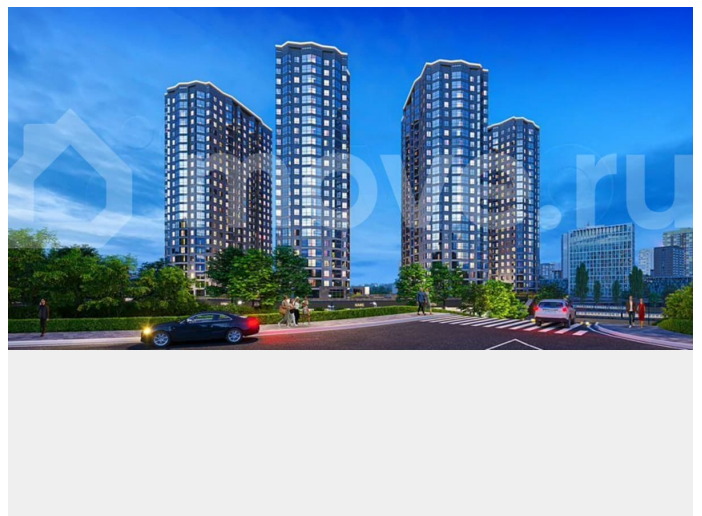

для заметок

входе достаточно места для зоны хранения вещей. Вся площадь будет использована максимально эффективно для работы и отдыха. Наиболее выгодная цена на этапе строительства. Успейте забронировать квартиру мечты напрямую от застройщика. В сотрудничестве с ведущими банками России предлагаем вам выгодные условия при приобретении квартиры в ипотеку в жилом комплексе: Первоначальный взнос: от 20% (обязательно). Процентные ставки: от 6% годовых (условия действуют по программе «Семейная ипотека»). Срок ввода в эксплуатацию – 1 квартал 2027 года. СУПЕР ПРЕДЛОЖЕНИЕ: без платежа до 30.05.2027 г.; первоначальный взнос составляет от 20%; остаток суммы необходимо внести в течение месяца после окончания льготного периода. ЖК Роял Тауэрс - жилой комплекс по адресу ул. Привокзальная, 9. Это 4 дома с богатой внутренней инфраструктурой, современной архитектурой и множеством других особенностей: Монолитно-каркасная технология строительства. Облицовка – кирпич в соответствии с ГОСТом Срок ввода в эксплуатацию – I квартал 2027 года. 4 литера по 26 этажей. В центре города. Подземный паркинг. Уютные и безопасные детские площадки. Зоны для воркаута на свежем воздухе. Торговый центр на территории ЖК. ?О застройщике Московская Строительная Компания – ТОП-застройщик по объему текущего строительства жилья и ввода в эксплуатацию в Ростовской области. На рынке с 2012 года, за это время возведено 538 000 кв.м. жилья. На этапе строительства 325 000 кв.м. в 7 жилых комплексах г. Ростова-на-Дону. ГК «МСК» работает в соответствии с №214-ФЗ. Способ оплаты При покупке квартиры от застройщика «МСК» Вы можете использовать все популярные сейчас

ROYAL TOWERS

BUSINESS CLASS RESIDENTIAL COMPLEX

ЖК ROYAL TOWERS – НОВЫЙ ЖИЛОЙ КОМПЛЕКС БИЗНЕС-КЛАССА

ДЛЯ ТЕХ, КТО ПРИВЫК К ЛУЧШЕМУ!

- Ул. Привокзальная, 9
- Собственный торговый центр
- Футбольное поле
- Подземный паркинг на 621 место
- Уличный кинотеатр
- Детские площадки
- Видовые квартиры
- Зоны отдыха
- Воркгаут-зоны