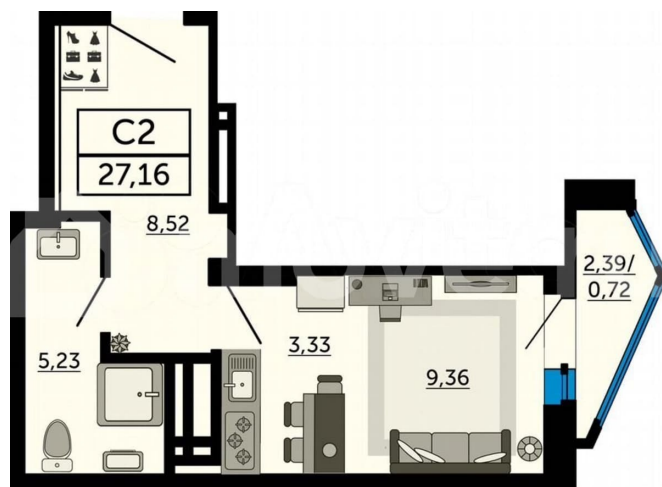

🕒 Создано: 12.03.2026 в 02:36

🔄 Обновлено: 03.04.2026 в 03:15

**Отдел продаж, Московская
Строительная Компания
89251234567**

**Ростовская область, Ростов-на-Дону, пл.
Привокзальная, 9**

4 291 280 ₺

Ростовская область, Ростов-на-Дону, пл. Привокзальная, 9

Улица

[улица Привокзальная](#)

Квартира

Общая площадь

27.2 м²

Этаж

10/25

Детали объекта

Тип сделки

Продам

Раздел

[Квартиры](#)

Ремонт

без отделки

Квартира в новостройке

да

Описание

В продаже квартира-студия в новостройке, в
стройварианте. Лучшее решение для
молодой семьи, под сдачу или для
инвестиций. Это современный вариант
просторной студии с полноценной прихожей.
Благодаря продуманному зонированию при

для заметок