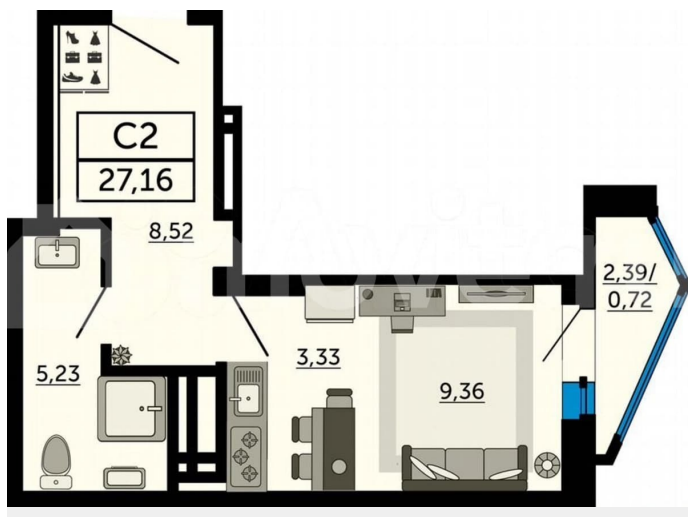

способы: ? 100% оплата. Когда у Вас есть вся сумма в наличии. ? Рассрочка (подробные условия и размеры первоначального взноса уточняйте у менеджеров застройщика). Первоначальный взнос и график платежей определяем индивидуально. ? Ипотека. Сотрудничаем с ведущими банками России и поможем подобрать выгодную ипотечную программу. ? Материнский капитал или сертификат АЖП. Можно использовать на участие в долевом строительстве или на погашение ипотеки. Если у Вас возникли вопросы, позвоните или напишите нам. Менеджер все подробно расскажет и подберет для Вас лучший вариант. Бронирование квартиры совершенно бесплатно! Вам ответят в течении 30 минут. ?Для агентств недвижимости: ? Если вы хотите стать нашим партнёром или уже являетесь им, вам необходимо позвонить по номеру телефона, указанному на официальном сайте «МСК» в разделе Контакты . Наш менеджер по работе с агентствами недвижимости организует все этапы сделки и оформит необходимую документацию.