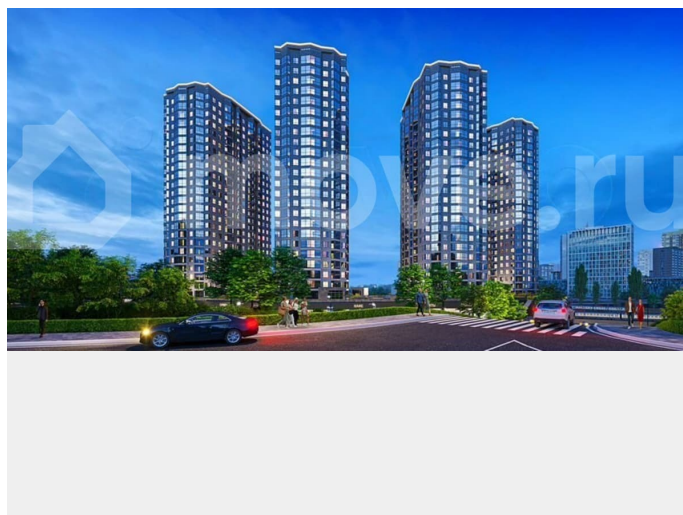

ЖК Роял Тауэрс - жилой комплекс по адресу ул. Привокзальная, 9. Это 4 дома с богатой внутренней инфраструктурой, современной архитектурой и множеством других особенностей: Монолитно-каркасная технология строительства. Облицовка – кирпич в соответствии с ГОСТом Срок ввода в эксплуатацию – I квартал 2027 года. 4 литера по 26 этажей. В центре города. Подземный паркинг. Уютные и безопасные детские площадки. Зоны для воркаута на свежем воздухе. Торговый центр на территории ЖК.

**ROYAL TOWERS**

**ЖК ROYAL TOWERS – ЖИЛОЙ КОМПЛЕКС С БОГАТОЙ ВНУТРЕННЕЙ ИНФРАСТРУКТУРОЙ**  
ДЛЯ ТЕХ, КТО ПРИВЫК К ЛУЧШЕМУ!

- Ул. Привокзальная 9
- Собственный торговый центр
- Футбольное поле
- Подземный паркинг на 622 места
- Эргономичные планировки
- Детские площадки
- Видовые квартиры
- Развитая инфраструктура
- Ворк-зоны

**ЖК ROYAL TOWERS\* – КОРОЛЕВСКИЕ БАШНИ**  
ЖИЛОЙ КОМПЛЕКС ПО АДРЕСУ:  
УЛ. ПРИВОКЗАЛЬНАЯ, 9, ЖЕЛЕЗНОДОРОЖНЫЙ РАЙОН

© 2017. Все права защищены.

**ROYAL TOWERS**  
BUSINESS CLASS RESIDENTIAL COMPLEX

**ЖК ROYAL TOWERS – НОВЫЙ ЖИЛОЙ КОМПЛЕКС БИЗНЕС-КЛАССА**  
ДЛЯ ТЕХ, КТО ПРИВЫК К ЛУЧШЕМУ!

 Ул. Привокзальная, 9	 Собственный торговый центр
 Футбольное поле	 Подземный паркинг на 621 место
 Уличный кинотеатр	 Детские площадки
 Видовые квартиры	 Зоны отдыха
 Воркаут-зона	

**ЖК ROYAL TOWERS\* – КОРОЛЕВСКИЕ БАШНИ**  
ЖИЛОЙ КОМПЛЕКС ПО АДРЕСУ:  
УЛ. ПРИВОКЗАЛЬНАЯ, 9, ЖЕЛЕЗНОДОРОЖНЫЙ РАЙОН