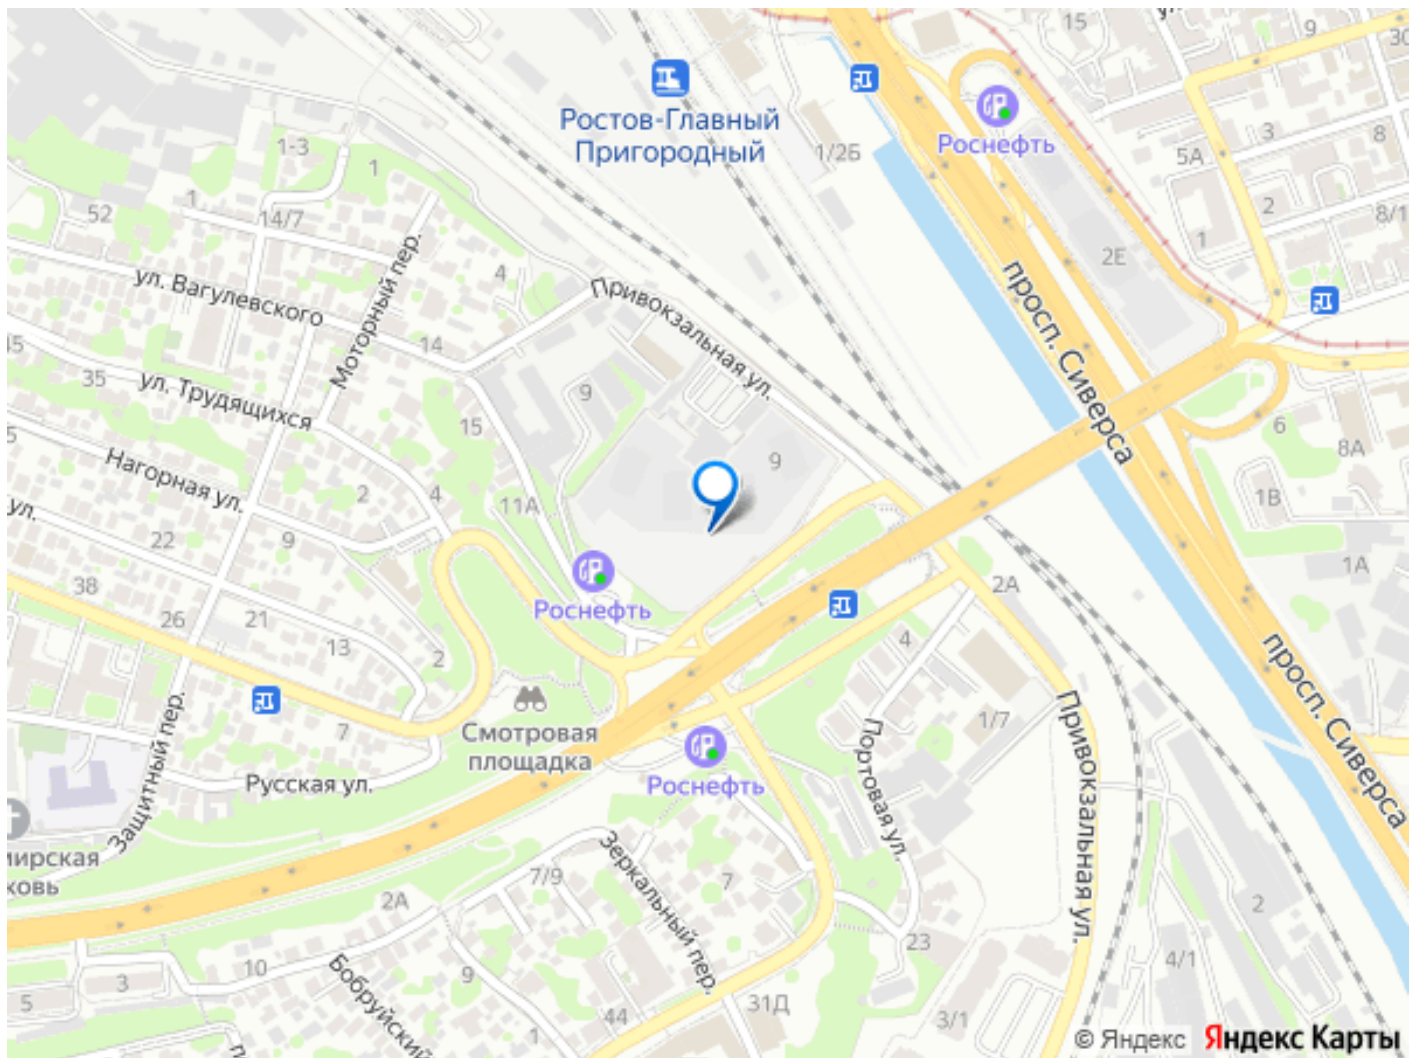

Move.ru - вся недвижимость России