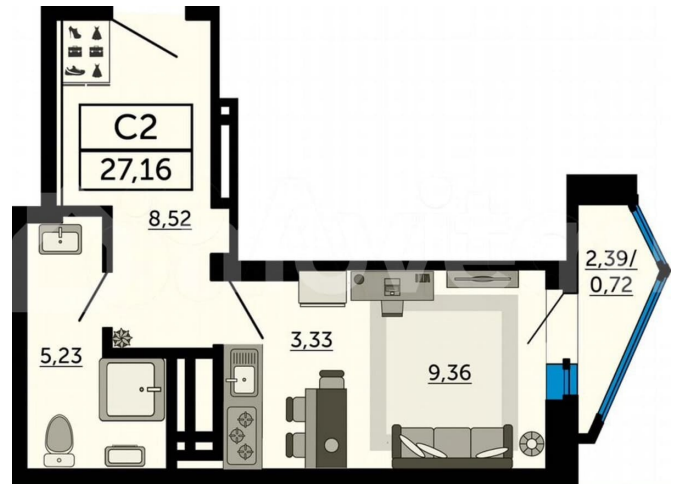

**Отдел продаж, Московская
Строительная Компания
89251234567**

🕒 Создано: 12.03.2026 в 02:36

🔄 Обновлено: 05.04.2026 в 02:18

Ростовская область, Ростов-на-Дону, пл.

Привокзальная, 9

4 291 280 ₺

Ростовская область, Ростов-на-Дону, пл. Привокзальная, 9

Улица

[улица Привокзальная](#)

Квартира

Общая площадь

27.2 м²

Этаж

12/25

Детали объекта

Тип сделки

Продам

Раздел

[Квартиры](#)

Ремонт

без отделки

Квартира в новостройке

да

Описание

В продаже квартира-студия в новостройке, в стройварианте. Лучшее решение для молодой семьи, под сдачу или для инвестиций. Это современный вариант просторной студии с полноценной прихожей. Благодаря продуманному зонированию при

для заметок