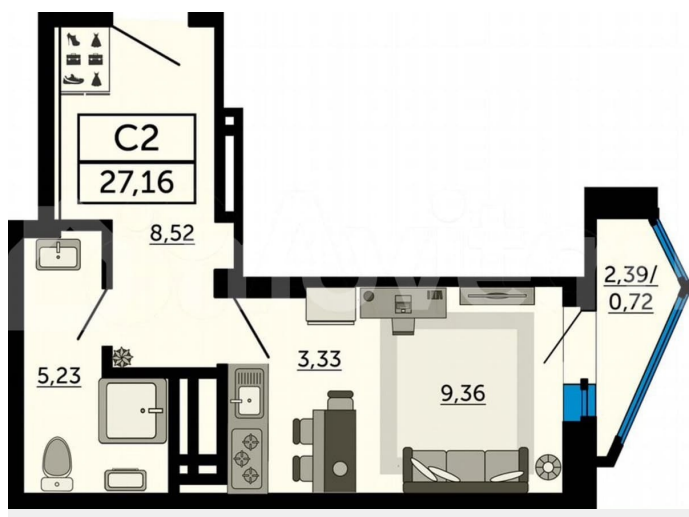

способы: ? 100% оплата. Когда у Вас есть вся сумма в наличии. ? Рассрочка (подробные условия и размеры первоначального взноса уточняйте у менеджеров застройщика). Первоначальный взнос и график платежей определяем индивидуально. ? Ипотека. Сотрудничаем с ведущими банками России и поможем подобрать выгодную ипотечную программу. ? Материнский капитал или сертификат АЖП. Можно использовать на участие в долевом строительстве или на погашение ипотеки. Если у Вас возникли вопросы, позвоните или напишите нам. Менеджер все подробно расскажет и поберет для Вас лучший вариант. Бронирование квартиры совершенно бесплатно! Вам ответят в течении 30 минут. ?Для агентств недвижимости: ? Если вы хотите стать нашим партнёром или уже являетесь им, вам необходимо позвонить по номеру телефона, указанному на официальном сайте «МСК» в разделе Контакты . Наш менеджер по работе с агентствами недвижимости организует все этапы сделки и оформит необходимую документацию.