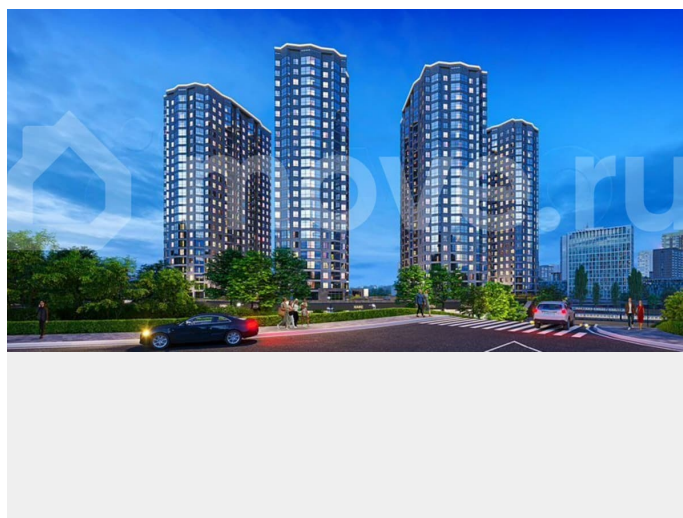

для заметок

входе достаточно места для зоны хранения вещей. Вся площадь будет использована максимально эффективно для работы и отдыха. Наиболее выгодная цена на этапе строительства. Успейте забронировать квартиру мечты напрямую от застройщика. В сотрудничестве с ведущими банками России предлагаем вам выгодные условия при приобретении квартиры в ипотеку в жилом комплексе: Первоначальный взнос: от 20% (обязательно). Процентные ставки: от 6% годовых (условия действуют по программе «Семейная ипотека»). Срок ввода в эксплуатацию – 1 квартал 2027 года. СУПЕР ПРЕДЛОЖЕНИЕ: без платежа до 30.05.2027 г.; первоначальный взнос составляет от 20%; остаток суммы необходимо внести в течение месяца после окончания льготного периода. ЖК Роял Тауэрс - жилой комплекс по адресу ул. Привокзальная, 9. Это 4 дома с богатой внутренней инфраструктурой, современной архитектурой и множеством других особенностей: Монолитно-каркасная технология строительства. Облицовка – кирпич в соответствии с ГОСТом Срок ввода в эксплуатацию – I квартал 2027 года. 4 литера по 26 этажей. В центре города. Подземный паркинг. Уютные и безопасные детские площадки. Зоны для воркаута на свежем воздухе. Торговый центр на территории ЖК. ?О застройщике Московская Строительная Компания – ТОП-застройщик по объему текущего строительства жилья и ввода в эксплуатацию в Ростовской области. На рынке с 2012 года, за это время возведено 538 000 кв.м. жилья. На этапе строительства 325 000 кв.м. в 7 жилых комплексах г. Ростова-на-Дону. ГК «МСК» работает в соответствии с №214-ФЗ. Способ оплаты При покупке квартиры от застройщика «МСК» Вы можете использовать все популярные сейчас

ROYAL TOWERS

ЖК ROYAL TOWERS – ЖИЛОЙ КОМПЛЕКС С БОГАТОЙ ВНУТРЕННЕЙ ИНФРАСТРУКТУРОЙ
 ДЛЯ ТЕХ, КТО ПРИВЫК К ЛУЧШЕМУ!

 Ул. Привокзальная, 9	 Собственный торговый центр
 Футбольное поле	 Подземный паркинг на 623 места
 Эргонормальные планировки	 Детские площадки
 Видовые квартиры	 Развитая инфраструктура
 Ворк-зоны	