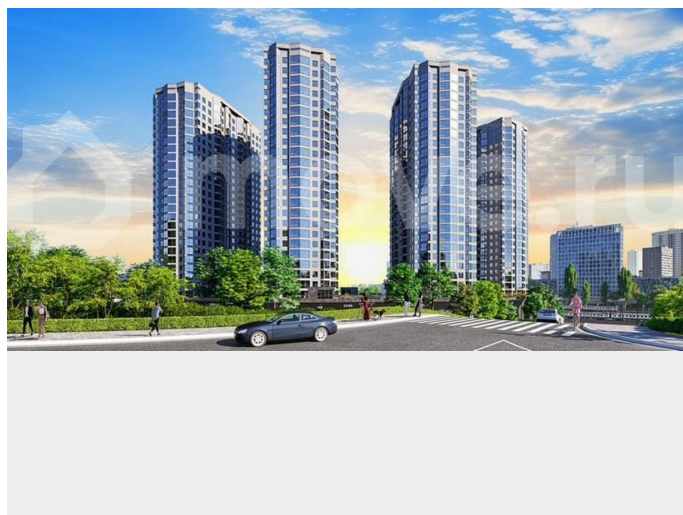

ЖК Роял Тауэрс - жилой комплекс по адресу ул. Привокзальная, 9. Это 4 дома с богатой внутренней инфраструктурой, современной архитектурой и множеством других особенностей: Монолитно-каркасная технология строительства. Облицовка – кирпич в соответствии с ГОСТом Срок ввода в эксплуатацию – I квартал 2027 года. 4 литера по 26 этажей. В центре города. Подземный паркинг. Уютные и безопасные детские площадки. Зоны для воркаута на свежем воздухе. Торговый центр на территории ЖК.

ROYAL TOWERS
BUSINESS CLASS RESIDENTIAL COMPLEX

ЖК ROYAL TOWERS – НОВЫЙ ЖИЛОЙ КОМПЛЕКС БИЗНЕС-КЛАССА
ДЛЯ ТЕХ, КТО ПРИВЫК К ЛУЧШЕМУ!

Ул. Привокзальная, 9	Собственный торговый центр
Футбольное поле	Подземный паркинг на 621 место
Уличный кинотеатр	Детские площадки
Видовые квартиры	Зоны отдыха
Ворк-зоны	

ЖК ROYAL TOWERS* – КОРОЛЕВСКИЕ БАШНИ
ЖИЛОЙ КОМПЛЕКС ПО АДРЕСУ:
УЛ. ПРИВОКЗАЛЬНАЯ, 9, ЖЕЛЕЗНОДОРОЖНЫЙ РАЙОН

*РОЯЛ ТАУЭРС

ROYAL TOWERS

**ЖК ROYAL TOWERS – ЖИЛОЙ КОМПЛЕКС
С БОГАТОЙ ВНУТРЕННЕЙ ИНФРАСТРУКТУРОЙ**
ДЛЯ ТЕХ, КТО ПРИВЫК К ЛУЧШЕМУ!