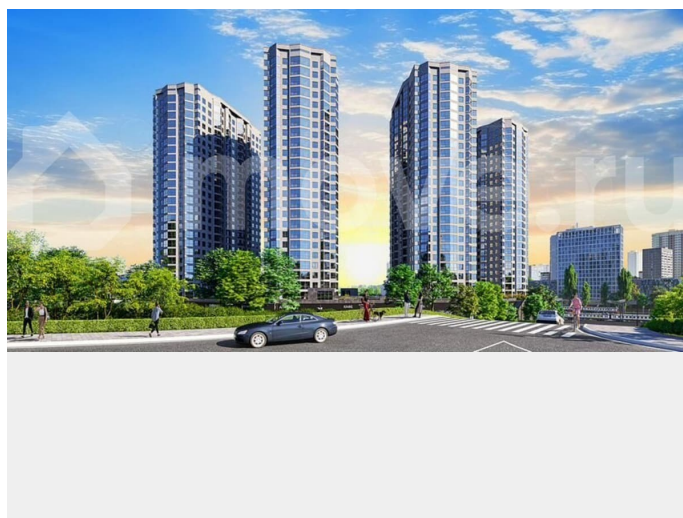

способы: ? 100% оплата. Когда у Вас есть вся сумма в наличии. ? Рассрочка (подробные условия и размеры первоначального взноса уточняйте у менеджеров застройщика). Первоначальный взнос и график платежей определяем индивидуально. ? Ипотека. Сотрудничаем с ведущими банками России и поможем подобрать выгодную ипотечную программу. ? Материнский капитал или сертификат АЖП. Можно использовать на участие в долевом строительстве или на погашение ипотеки. Если у Вас возникли вопросы, позвоните или напишите нам. Менеджер все подробно расскажет и поберет для Вас лучший вариант. Бронирование квартиры совершенно бесплатно! Вам ответят в течении 30 минут. ?Для агентств недвижимости: ? Если вы хотите стать нашим партнёром или уже являетесь им, вам необходимо позвонить по номеру телефона, указанному на официальном сайте «МСК» в разделе Контакты . Наш менеджер по работе с агентствами недвижимости организует все этапы сделки и оформит необходимую документацию.