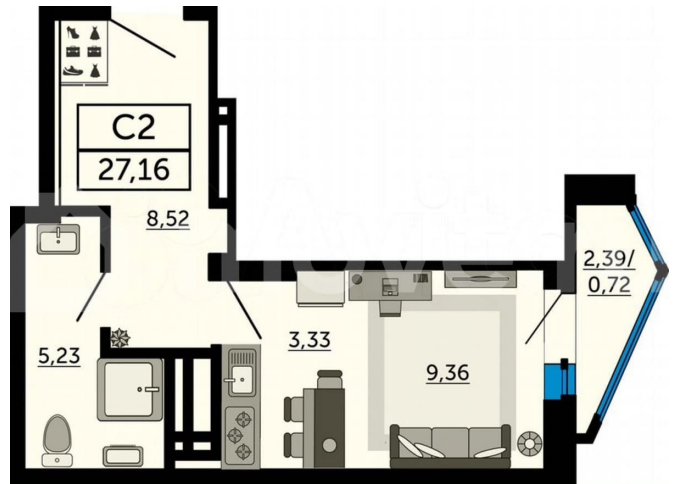

**Отдел продаж, Московская
Строительная Компания
89251234567**

🕒 Создано: 12.03.2026 в 02:36

🔄 Обновлено: 10.04.2026 в 02:14

Ростовская область, Ростов-на-Дону, пл.

Привокзальная, 9

4 291 280 ₺

Ростовская область, Ростов-на-Дону, пл. Привокзальная, 9

Улица

[улица Привокзальная](#)

Квартира

Общая площадь

27.2 м²

Этаж

6/25

Детали объекта

Тип сделки

Продам

Раздел

[Квартиры](#)

Ремонт

без отделки

Квартира в новостройке

да

Описание

В продаже квартира-студия в новостройке, в стройварианте. Лучшее решение для молодой семьи, под сдачу или для инвестиций. Это современный вариант просторной студии с полноценной прихожей. Благодаря продуманному зонированию при

для заметок