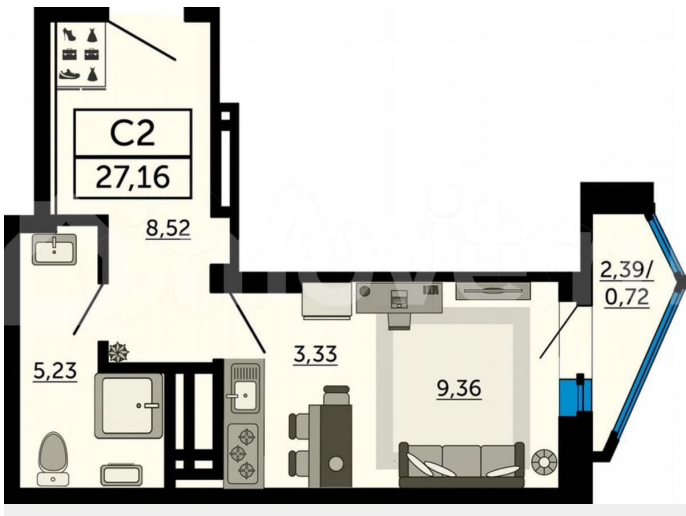

ROYAL TOWERS
BUSINESS CLASS RESIDENTIAL COMPLEX

ЖК ROYAL TOWERS – НОВЫЙ ЖИЛОЙ КОМПЛЕКС БИЗНЕС-КЛАССА
ДЛЯ ТЕХ, КТО ПРИВЫК К ЛУЧШЕМУ!

Ул. Привокзальная, 9	Собственный торговый центр
Футбольное поле	Подземный паркинг на 621 место
Уличный кинотеатр	Детские площадки
Видовые квартиры	Зоны отдыха
Воркгау-зоны	

ЖК ROYAL TOWERS* – КОРОЛЕВСКИЕ БАШНИ
ЖИЛОЙ КОМПЛЕКС ПО АДРЕСУ:
УЛ. ПРИВОКЗАЛЬНАЯ, 9, ЖЕЛЕЗНОДОРОЖНЫЙ РАЙОН

*ROYAL TOWERS