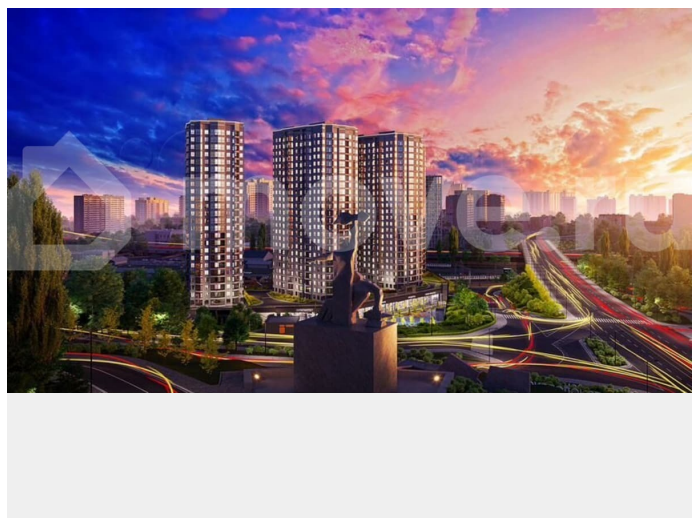

ЖК Роял Тауэрс - жилой комплекс по адресу ул. Привокзальная, 9. Это 4 дома с богатой внутренней инфраструктурой, современной архитектурой и множеством других особенностей: Монолитно-каркасная технология строительства. Облицовка – кирпич в соответствии с ГОСТом Срок ввода в эксплуатацию – I квартал 2027 года. 4 литера по 26 этажей. В центре города. Подземный паркинг. Уютные и безопасные детские площадки. Зоны для воркаута на свежем воздухе. Торговый центр на территории ЖК.

ROYAL TOWERS
BUSINESS CLASS RESIDENTIAL COMPLEX

ЖК ROYAL TOWERS – НОВЫЙ ЖИЛОЙ КОМПЛЕКС БИЗНЕС-КЛАССА
ДЛЯ ТЕХ, КТО ПРИВЫК К ЛУЧШЕМУ!

- Ул. Привокзальная, 9
- Футбольное поле
- Уличный кинотеатр
- Видовые квартиры
- Воркгаут-зоны
- Собственный торговый центр
- Подземный паркинг на 621 место
- Детские площадки
- Зоны отдыха

ЖК ROYAL TOWERS* – КОРОЛЕВСКИЕ БАШНИ
ЖИЛОЙ КОМПЛЕКС ПО АДРЕСУ:
УЛ. ПРИВОКЗАЛЬНАЯ, 9, ЖЕЛЕЗНОДОРОЖНЫЙ РАЙОН

*РОЯЛ ТАУЭРС

ROYAL TOWERS

ЖК ROYAL TOWERS – ЖИЛОЙ КОМПЛЕКС С БОГАТОЙ ВНУТРЕННЕЙ ИНФРАСТРУКТУРОЙ
 ДЛЯ ТЕХ, КТО ПРИВЫК К ЛУЧШЕМУ!