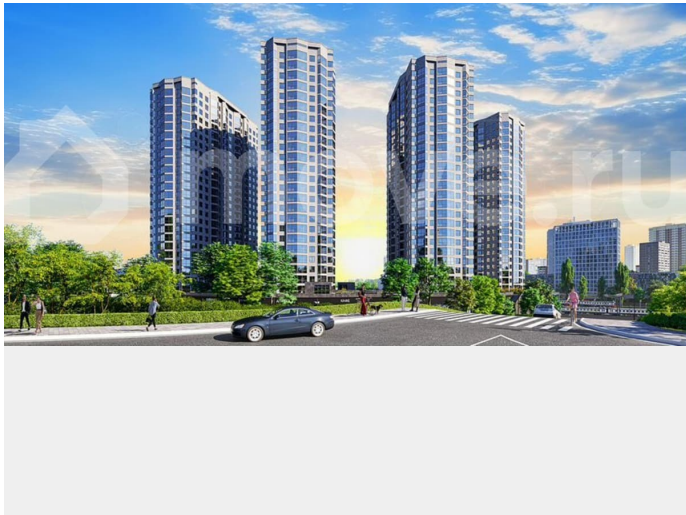

ROYAL TOWERS
BUSINESS CLASS RESIDENTIAL COMPLEX

ЖК ROYAL TOWERS – НОВЫЙ ЖИЛОЙ КОМПЛЕКС БИЗНЕС-КЛАССА
ДЛЯ ТЕХ, КТО ПРИВЫК К ЛУЧШЕМУ!

Ул. Привокзальная, 9	Собственный торговый центр
Футбольное поле	Подземный паркинг на 621 место
Уличный кинотеатр	Детские площадки
Видовые квартиры	Зоны отдыха
Воркаут-зона	

ЖК ROYAL TOWERS* – КОРОЛЕВСКИЕ БАШНИ
ЖИЛОЙ КОМПЛЕКС ПО АДРЕСУ:
УЛ. ПРИВОКАЗНАЯ, 9, ЖЕЛЕЗНОДОРОЖНЫЙ РАЙОН

*ROYAL TOWERS