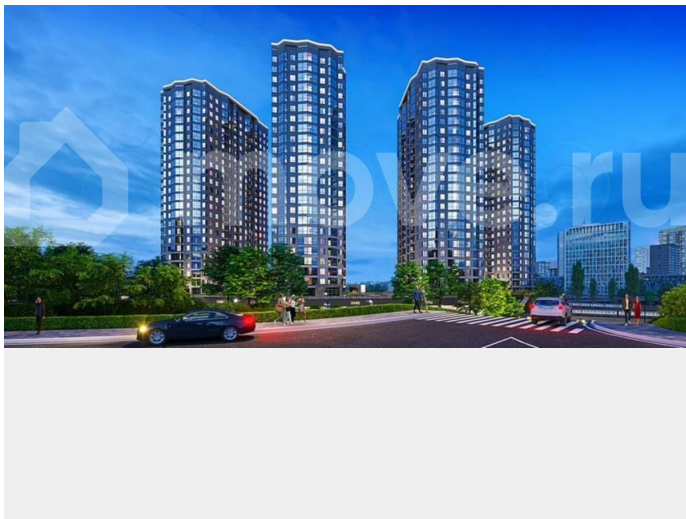

ЖК Роял Тауэрс - жилой комплекс по адресу ул. Привокзальная, 9. Это 4 дома с богатой внутренней инфраструктурой, современной архитектурой и множеством других особенностей: Монолитно-каркасная технология строительства. Облицовка – кирпич в соответствии с ГОСТом Срок ввода в эксплуатацию – I квартал 2027 года. 4 литера по 26 этажей. В центре города. Подземный паркинг. Уютные и безопасные детские площадки. Зоны для воркаута на свежем воздухе. Торговый центр на территории ЖК.

**ROYAL TOWERS**

**ЖК ROYAL TOWERS – ЖИЛОЙ КОМПЛЕКС С БОГАТОЙ ВНУТРЕННЕЙ ИНФРАСТРУКТУРОЙ**  
ДЛЯ ТЕХ, КТО ПРИВЫК К ЛУЧШЕМУ!

Ул. Привокзальная, 9	Собственный торговый центр
Футбольное поле	Подземный паркинг на 622 места
Эргономичные планировки	Детские площадки
Видовые квартиры	Развитая инфраструктура
Вентиляция	

**ЖК ROYAL TOWERS\* – КОРОЛЕВСКИЕ БАШНИ**  
ЖИЛОЙ КОМПЛЕКС ПО АДРЕСУ:  
УЛ. ПРИВОКЗАЛЬНАЯ, 9, ЖЕЛЕЗНОДОРОЖНЫЙ РАЙОН

© 2017 MСK

**ROYAL TOWERS**  
BUSINESS CLASS RESIDENTIAL COMPLEX

**ЖК ROYAL TOWERS – НОВЫЙ ЖИЛОЙ КОМПЛЕКС БИЗНЕС-КЛАССА**  
ДЛЯ ТЕХ, КТО ПРИВЫК К ЛУЧШЕМУ!

 Ул. Привокзальная, 9	 Собственный торговый центр
 Футбольное поле	 Подземный паркинг на 621 место
 Уличный кинотеатр	 Детские площадки
 Видовые квартиры	 Зоны отдыха
 Воркаут-зона	

**ЖК ROYAL TOWERS\* – КОРОЛЕВСКИЕ БАШНИ**  
ЖИЛОЙ КОМПЛЕКС ПО АДРЕСУ:  
УЛ. ПРИВОКАЗНАЯ, 9, ЖЕЛЕЗНОДОРОЖНЫЙ РАЙОН