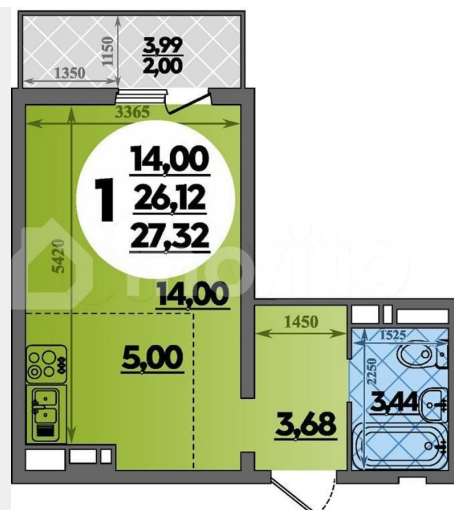

жизни. Катайтесь на велосипедах или самокатах, занимайтесь пробежкой или скандинавской ходьбой на чистом воздухе!

ДВОРЫ В просторных дворах расположены разнообразные современные игровые площадки для детей с резиновым безопасным покрытием. Для молодежи и любителей спорта - уличные тренажеры и игровые площадки. Благоустроенные тротуары, зеленые газоны, деревья и кустарники. Дома расположены на большом расстоянии друг от друга, благодаря чему во дворах просторно и светло.

ГИБКИЕ ВАРИАНТЫ ПРИОБРЕТЕНИЯ КВАРТИРЫ —
ИПОТЕКА СЕМЕЙНАЯ — ИТ-ИПОТЕКА — РАССРОЧКА — НАЛИЧНЫЙ РАСЧЕТ (предоставляется скидка) — МАТЕРИНСКИЙ КАПИТАЛ — ВСЕ ВИДЫ СЕРТИФИКАТОВ (в т.ч. Курский) — СКИДКИ И ЛЬГОТЫ ДЛЯ УЧАСТНИКОВ СВО Звоните и мы расскажем обо всем подробно, а лучше приезжайте, посмотрите сами район, квартиру и вы точно влюбитесь! Также наши менеджеры могут показать квартиру удаленно по видео. Покупайте квартиру сейчас, ведь инвестиционная привлекательность района растет с каждым годом и стоимость недвижимости тоже!