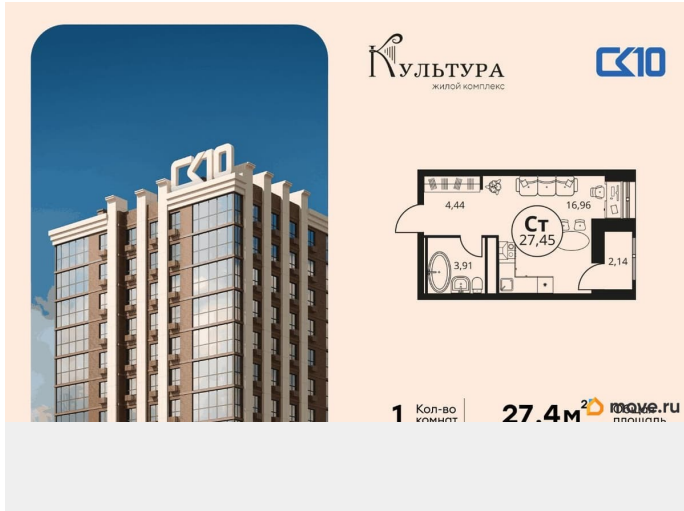

5 340 000 ₺

Округ

[Ростов-на-Дону, Кировский район](#)

ДЛЯ ЗАМЕТОК

Квартира

Высота потолков

2.68 м

Жилая площадь

Год сдачи

1 квартал 2027 г.

лифт

Описание

Продаётся студия в строящемся доме (Секции 2.1 - 2.2), срок сдачи: I-кв. 2027, общей площадью 27.42 кв.м., на 20 этаже. Новый жилой комплекс «Культура» от группы компаний «СК10» расположен по адресу: г. Ростов-на-Дону, по ул. Текучёва.