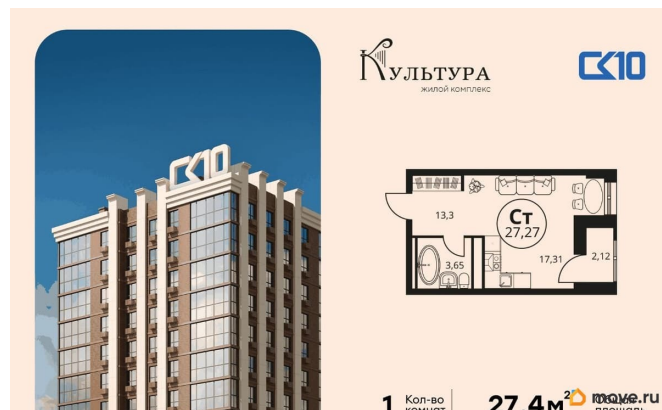

СК10, СК10

79812979642

🕒 Создано: 03.05.2024 в 08:05

🔄 Обновлено: 11.04.2026 в 16:30

5 350 000 ₺

Округ

[Ростов-на-Дону, Кировский район](#)

Квартира

да

Год сдачи

1 квартал 2027 г.

лифт

Описание

для заметок

Продаётся студия в строящемся доме
(Секции 2.3 - 2.4), срок сдачи: I-кв. 2027,
общей площадью 27.44 кв.м., на 12 этаже.
Новый жилой комплекс «Культура» от группы
компаний «СК10» расположен по адресу: г.
Ростов-на-Дону, по ул. Текучёва.

КУЛЬТУРА
ЖИЛОЙ КОМПЛЕКС

СК10

Ст 27,27

1 Ком-во КОМНАТ | 27.4 м² move.ru

Move.ru - вся недвижимость России