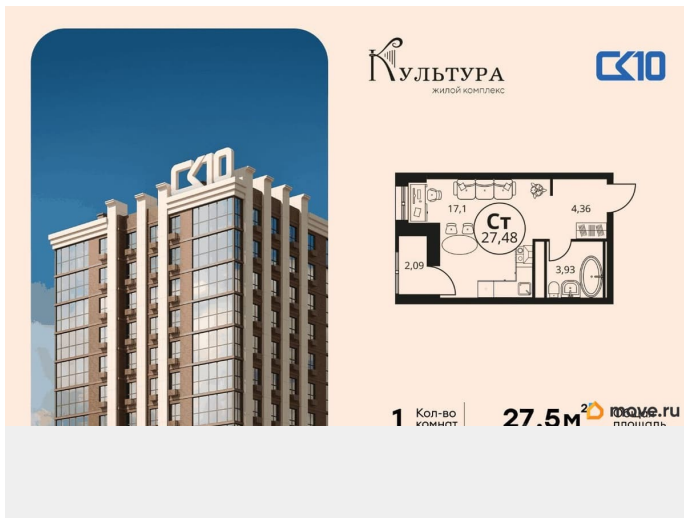

5 030 000 ₺

Округ

[Ростов-на-Дону, Кировский район](#)

для заметок

Квартира

Высота потолков

2.68 м

Жилая площадь

17.1 м²

Общая площадь

27.46 м²

Этаж

24/25

Детали объекта

Тип сделки

Продам

Раздел

[Квартиры](#)

Вид из окна

на улицу

Квартира в новостройке

да

Год сдачи

1 квартал 2027 г.

лифт

Описание

Продаётся студия в строящемся доме
(Секции 2.3 - 2.4), срок сдачи: I-кв. 2027,
общей площадью 27.46 кв.м., на 24 этаже.
Новый жилой комплекс «Культура» от группы
компаний «СК10» расположен по адресу: г.
Ростов-на-Дону, по ул. Текучёва.