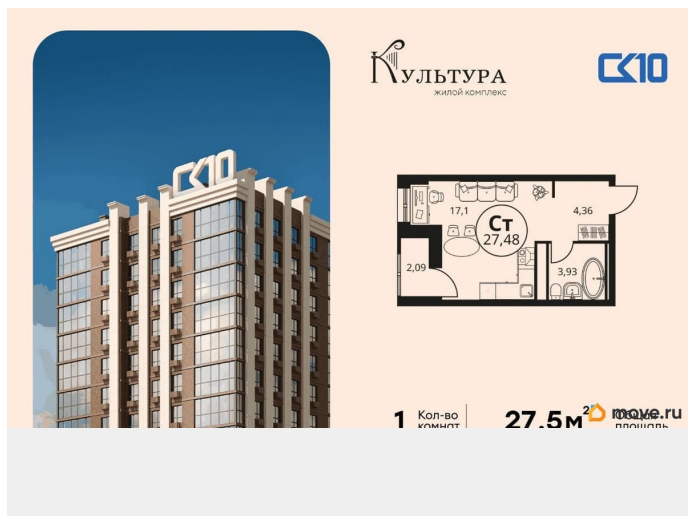

5 030 000 ₺

Округ

[Ростов-на-Дону, Кировский район](#)

для заметок

Квартира

Высота потолков

2.68 м

Жилая площадь

17.1 м²

Общая площадь

27.46 м²

Этаж

19/25

Детали объекта

Тип сделки

Продам

Раздел

[Квартиры](#)

Вид из окна

на улицу

Квартира в новостройке

да

Год сдачи

1 квартал 2027 г.

лифт

Описание

Продаётся студия в строящемся доме
(Секции 2.3 - 2.4), срок сдачи: I-кв. 2027,
общей площадью 27.46 кв.м., на 19 этаже.
Новый жилой комплекс «Культура» от группы
компаний «СК10» расположен по адресу: г.
Ростов-на-Дону, по ул. Текучёва.