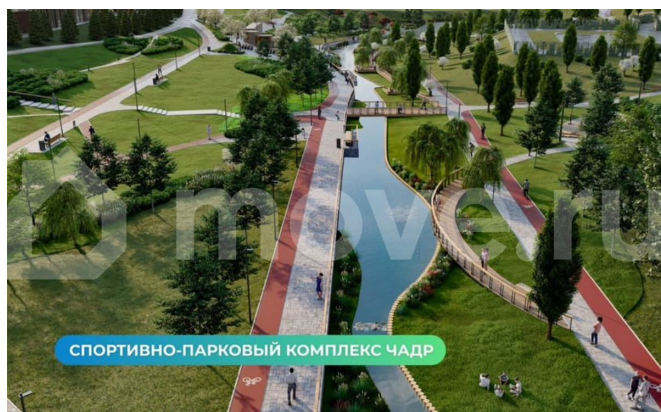

**ВКБ-НОВОСТРОЙКИ, ВКБ-
НОВОСТРОЙКИ**

89251234567

**Ростовская область, Ростов-на-Дону, ул.
Петренко**

3 970 000 ₺

Ростовская область, Ростов-на-Дону, ул. Петренко

Улица

[улица Петренко](#)

Квартира

Общая площадь

27.4 м²

Этаж

13/17

Детали объекта

Тип сделки

Продам

Раздел

[Квартиры](#)

Ремонт

с отделкой

Квартира в новостройке

да

Описание

Продается новая удобная квартира-студия рядом с парками и озерами! В квартире все продумано до мелочей: жилое пространство и кухня удобно зонированы, сделан качественный ремонт. Отличный вариант как для проживания, так и для сдачи в аренду.

для заметок