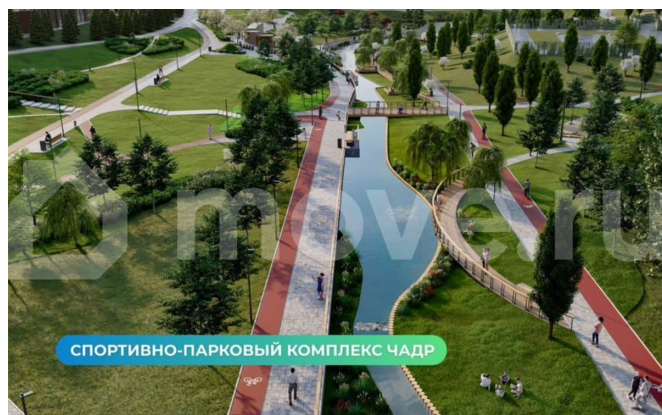

Создано: 12.03.2026 в 02:43

Обновлено: 01.04.2026 в 02:40

**Ростовская область, Ростов-на-Дону, ул.
Петренко**

4 020 000 ₺

Ростовская область, Ростов-на-Дону, ул. Петренко

Улица

[улица Петренко](#)

Квартира

Общая площадь

27.4 м²

Этаж

6/17

Детали объекта

Тип сделки

Продам

Раздел

[Квартиры](#)

Ремонт

с отделкой

Квартира в новостройке

да

Описание

Продается новая удобная квартира-студия рядом с парками и озерами! В квартире все продумано до мелочей: жилое пространство и кухня удобно зонированы, сделан качественный ремонт. Отличный вариант как для проживания, так и для сдачи в аренду.

<https://rnd.move.ru/objects/9291510186>

**ВКБ-НОВОСТРОЙКИ, ВКБ-
НОВОСТРОЙКИ**

89251234567

для заметок