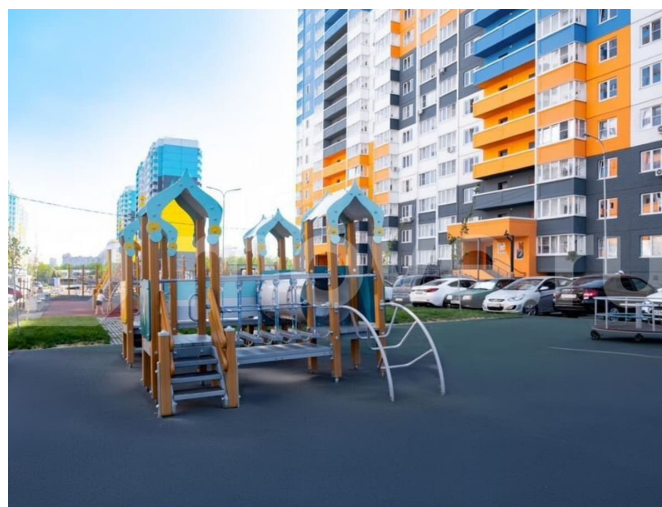

Создано: 12.03.2026 в 02:43

Обновлено: 03.04.2026 в 03:35

**Ростовская область, Ростов-на-Дону, ул.
Петренко**

3 960 000 ₺

Ростовская область, Ростов-на-Дону, ул. Петренко

Улица

[улица Петренко](#)

Квартира

Общая площадь

27.4 м²

Этаж

1/17

Детали объекта

Тип сделки

Продам

Раздел

[Квартиры](#)

Ремонт

с отделкой

Квартира в новостройке

да

Описание

Продается новая удобная квартира-студия рядом с парками и озерами! В квартире все продумано до мелочей: жилое пространство и кухня удобно зонированы, сделан качественный ремонт. Отличный вариант как для проживания, так и для сдачи в аренду.

<https://rnd.move.ru/objects/9291510198>

**ВКБ-НОВОСТРОЙКИ, ВКБ-
НОВОСТРОЙКИ**

89251234567

для заметок