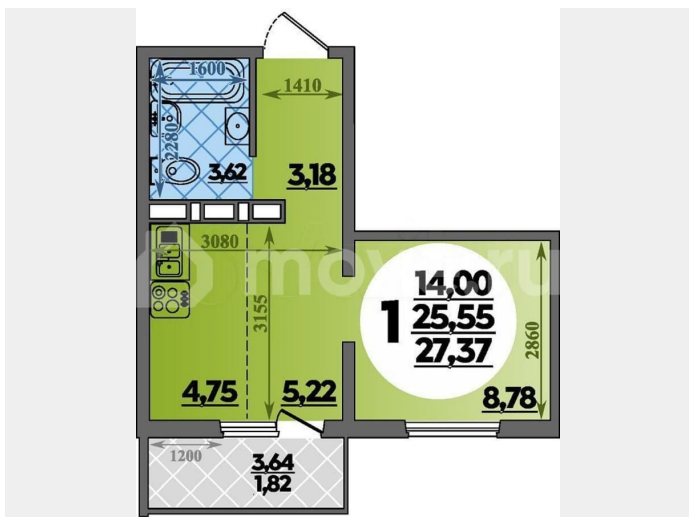

расположены разнообразные современные игровые площадки для детей с резиновым безопасным покрытием. Для молодежи и любителей спорта - уличные тренажеры и игровые площадки. Благоустроенные тротуары, зеленые газоны, деревья и кустарники. ГИБКИЕ ВАРИАНТЫ ПРИОБРЕТЕНИЯ — ИПОТЕКА СЕМЕЙНАЯ — ИТ-ИПОТЕКА — РАССРОЧКА — НАЛИЧНЫЙ РАСЧЕТ (предоставляется скидка) — МАТЕРИНСКИЙ КАПИТАЛ — ВСЕ ВИДЫ СЕРТИФИКАТОВ (в т.ч. Курский) Звоните сейчас и оставляйте заявку, пока действуют выгодные условия по ипотеке! А лучше приезжайте, посмотрите квартиру сами и вы точно в нее влюбитесь!