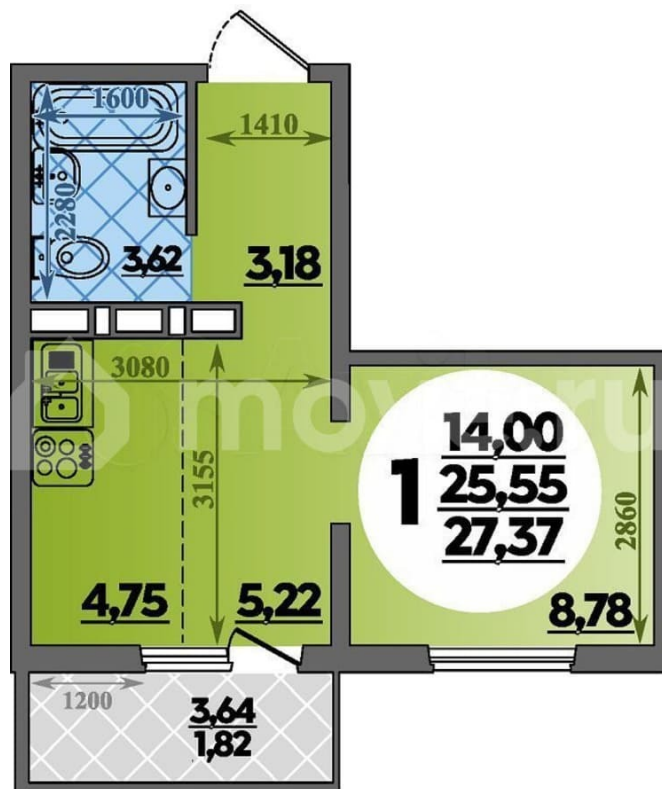

**ВКБ-НОВОСТРОЙКИ, ВКБ-
НОВОСТРОЙКИ**

89251234567

🕒 Создано: 12.03.2026 в 02:43

🔄 Обновлено: 07.04.2026 в 02:42

**Ростовская область, Ростов-на-Дону, ул.
Петренко**

3 970 000 ₺

Ростовская область, Ростов-на-Дону, ул. Петренко

Улица

[улица Петренко](#)

Квартира

Общая площадь

27.4 м²

Этаж

2/17

Детали объекта

Тип сделки

Продам

Раздел

[Квартиры](#)

Ремонт

с отделкой

Квартира в новостройке

да

Описание

Продается новая удобная квартира-студия рядом с парками и озерами! В квартире все продумано до мелочей: жилое пространство и кухня удобно зонированы, сделан качественный ремонт. Отличный вариант как для проживания, так и для сдачи в аренду.

для заметок