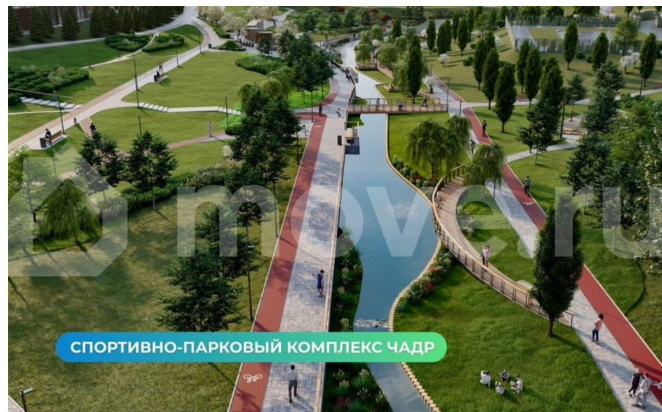

Создано: 12.03.2026 в 02:43

Обновлено: 03.04.2026 в 03:35

**Ростовская область, Ростов-на-Дону, ул.
Петренко**

4 000 000 ₺

Ростовская область, Ростов-на-Дону, ул. Петренко

Улица

[улица Петренко](#)

Квартира

Общая площадь

27.4 м²

Этаж

8/17

Детали объекта

Тип сделки

Продам

Раздел

[Квартиры](#)

Ремонт

с отделкой

Квартира в новостройке

да

Описание

Продается новая удобная квартира-студия рядом с парками и озерами! В квартире все продумано до мелочей: жилое пространство и кухня удобно зонированы, сделан качественный ремонт. Отличный вариант как для проживания, так и для сдачи в аренду.

<https://rnd.move.ru/objects/9291510213>

**ВКБ-НОВОСТРОЙКИ, ВКБ-
НОВОСТРОЙКИ**

89251234567

для заметок