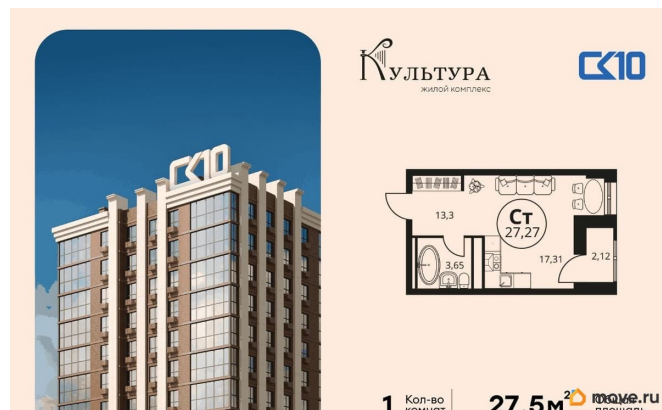

### Описание

<https://rnd.move.ru/objects/9259949836>

**СК10, СК10**

**79812979642**

для заметок

Продаётся студия в строящемся доме  
(Секции 2.3 - 2.4), срок сдачи: I-кв. 2027,  
общей площадью 27.52 кв.м., на 25 этаже.  
Новый жилой комплекс «Культура» от группы  
компаний «СК10» расположен по адресу: г.  
Ростов-на-Дону, по ул. Текучёва.