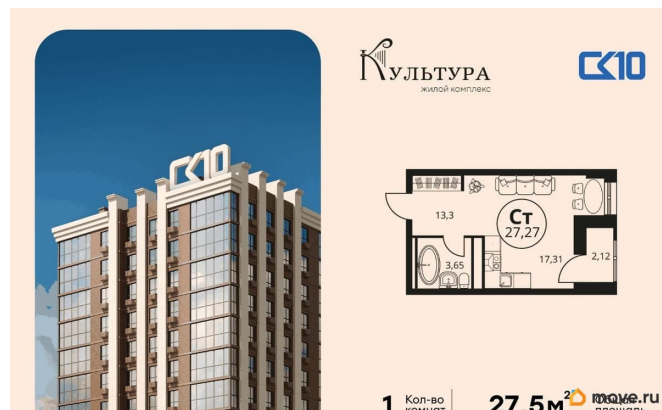

5 370 000 ₺

Округ

[Ростов-на-Дону, Кировский район](#)

Квартира

Высота потолков

2.68 м

Жилая площадь

17.3 м²

Общая площадь

27.52 м²

Этаж

21/25

Детали объекта

Тип сделки

Продам

Раздел

[Квартиры](#)

Вид из окна

на улицу

Квартира в новостройке

да

Год сдачи

1 квартал 2027 г.

лифт

Описание

для заметок

Продаётся студия в строящемся доме
(Секции 2.3 - 2.4), срок сдачи: I-кв. 2027,
общей площадью 27.52 кв.м., на 21 этаже.
Новый жилой комплекс «Культура» от группы
компаний «СК10» расположен по адресу: г.
Ростов-на-Дону, по ул. Текучёва.