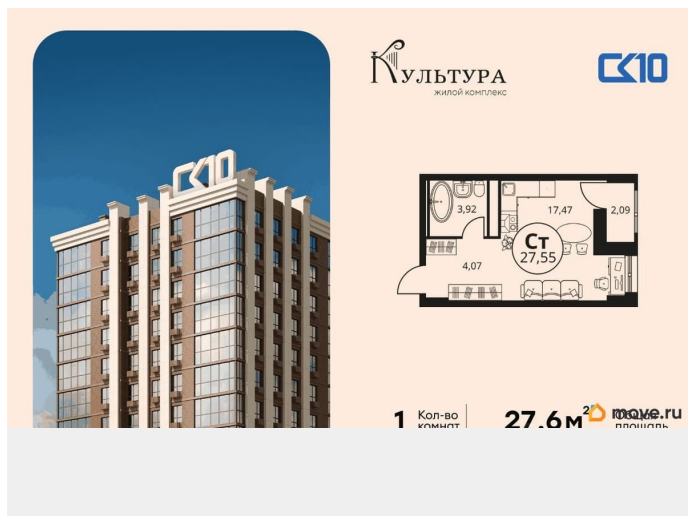

Продаётся студия в строящемся доме
(Секции 2.1 - 2.2), срок сдачи: I-кв. 2027,
общей площадью 27.55 кв.м., на 2 этаже.
Новый жилой комплекс «Культура» от группы
компаний «СК10» расположен по адресу: г.
Ростов-на-Дону, по ул. Текучёва.