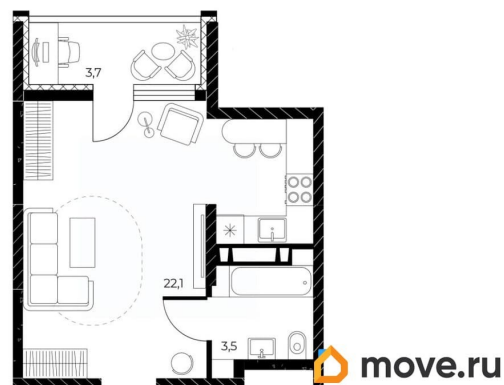

деловой центр разместит в себе офисы и ритейл разного формата. Все знаковые места города рядом: парк имени Октябрьской революции с аттракционами и веревочным парком, драматический и музыкальный театры, школы и детские сады, Театральная площадь, бассейны и стадионы, и многое другое Коллекционируйте воспоминания о счастливых днях. В большой кухне-гостиной соберитесь с самыми близкими, встретитесь с друзьями в гостиной, играйте с ребенком и изучайте новых сказочных героев в светлой детской, по-настоящему отдыхайте в уютной спальне насыщенного дня или проведите свидание с солнцем и потрясающим видом на балконе с панорамными окнами. Квартиры «Панорама на Театральном» уникальны. К Вашему выбору представлена коллекция планировочных решений: «бабочки», «трансформеры» квартиры с расположением комнат на 3 стороны света с кухнями-гостиными с отдельными с/у с собственными гардеробными Искусство создавать комфорт - проявляется в каждой детали. Для нас нет ничего вторичного. Все первостепенно! С заботой о комфорте, жизни и отдыхе - Панорама на Театральном - первостепенность во всем. Звоните СЕЙЧАС!