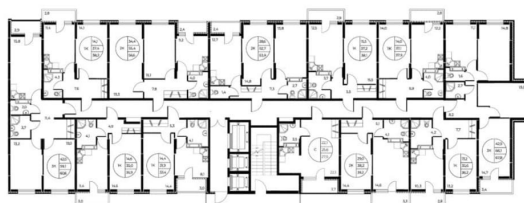

move.ru

ДОННЕОСТРОЙ

move.ru