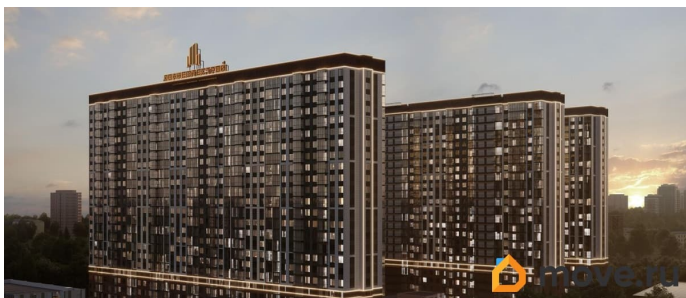

move.ru

ДОННЕОСТРОЙ

move.ru