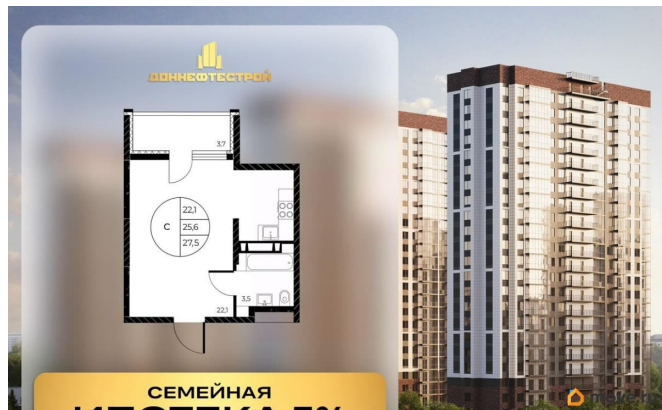

Квартира в новостройке

да

Год сдачи

3 квартал 2026 г.

лифт

Описание

для заметок

КВАРТИРЫ С ЕЖЕМЕСЯЧНЫМ ПЛАТЕЖОМ ОТ 625 ?/месяц Идеально подходит для инвестиций - берем платеж по ипотеке на себя! Успеете забронировать квартиру до конца этого месяца в проекте бизнес-класса «Панорама на Театральном» по выгодным условиям! Акции, которые действуют сейчас:

- Квартиры от 322 ?/месяц
- Семейная ипотека от 3,5% на весь срок без удорожания!
- Сдача в этом году!!

Вы можете выбрать один из вариантов отделки: Черновая; Предчистовая (white-box); Ремонт под ключ (2 стилевых решения). «Панорама на Театральном» - жилой квартал бизнес-класса, сочетающий в себе баланс жилья и внутренних сервисов для создания условий для полноценной работы и насыщенного отдыха. В проекте реализуется зонирование территорий по функциональному принципу: жилая, коммерческая, рекреационная, спортивная и образовательная. Во дворе жилого квартала будет размещен собственный детский сад, направленный на всестороннее и гармоничное развитие личности ребёнка. Проектом предусмотрены помещения под спортивный зал и детские образовательные кружки. На первых этажах в каждом корпусе будут располагаться магазины, кафе и маркетплейсы, а торговый деловой центр разместит в себе офисы и ритейл разного формата. Все знаковые места города рядом: парк имени Октябрьской революции с аттракционами и веревочным парком, драматический и музыкальный театры, школы и детские сады, Театральная площадь, бассейны и стадионы, и многое другое Коллекционируйте воспоминания о счастливых днях. В большой кухне-гостиной соберитесь с самыми близкими, встретитесь с друзьями в гостиной, играйте с ребенком и изучайте новых сказочных героев в светлой