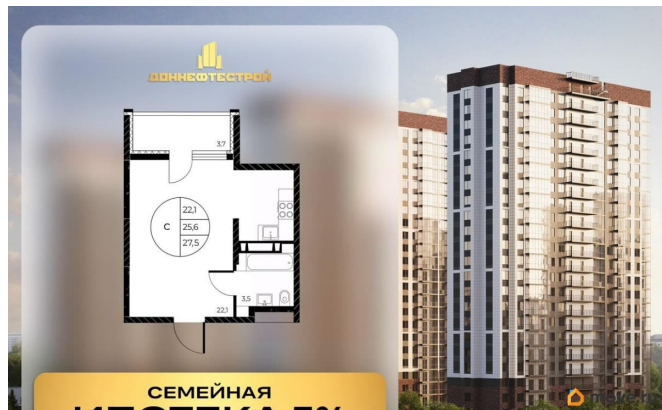

Квартира в новостройке

да

Год сдачи

3 квартал 2026 г.

лифт

Описание

для заметок

КВАРТИРЫ С ЕЖЕМЕСЯЧНЫМ ПЛАТЕЖОМ ОТ 625 ?/месяц Идеально подходит для инвестиций - берем платеж по ипотеке на себя! Успейте забронировать квартиру до конца этого месяца в проекте бизнес-класса «Панорама на Театральном» по выгодным условиям! Акции, которые действуют сейчас:

- Квартиры от 322 ?/месяц
- Семейная ипотека от 3,5% на весь срок без удорожания!
- Сдача в этом году!!

Вы можете выбрать один из вариантов отделки: Черновая; Предчистовая (white-box); Ремонт под ключ (2 стилевых решения). «Панорама на Театральном» - жилой квартал бизнес-класса, сочетающий в себе баланс жилья и внутренних сервисов для создания условий для полноценной работы и насыщенного отдыха. В проекте реализуется зонирование территорий по функциональному принципу: жилая, коммерческая, рекреационная, спортивная и образовательная. Во дворе жилого квартала будет размещен собственный детский сад, направленный на всестороннее и гармоничное развитие личности ребёнка. Проектом предусмотрены помещения под спортивный зал и детские образовательные кружки. На первых этажах в каждом корпусе будут располагаться магазины, кафе и маркетплейсы, а торговый деловой центр разместит в себе офисы и ритейл разного формата. Все знаковые места города рядом: парк имени Октябрьской революции с аттракционами и веревочным парком, драматический и музыкальный театры, школы и детские сады, Театральная площадь, бассейны и стадионы, и многое другое Коллекционируйте воспоминания о счастливых днях. В большой кухне-гостиной соберитесь с самыми близкими, встретитесь с друзьями в гостиной, играйте с ребенком и изучайте новых сказочных героев в светлой