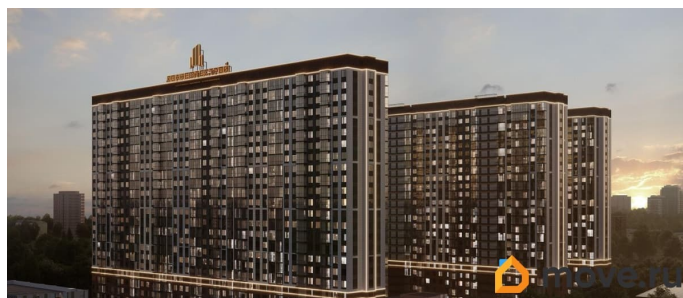

детской, по-настоящему отдыхайте в уютной спальне насыщенного дня или проведите свидание с солнцем и потрясающим видом на балконе с панорамными окнами. Квартиры «Панорама на Театральном» уникальны. К Вашему выбору представлена коллекция планировочных решений: «бабочки», «трансформеры» квартиры с расположением комнат на 3 стороны света с кухнями-гостиными с отдельными с/у с собственными гардеробными. Искусство создавать комфорт - проявляется в каждой детали. Для нас нет ничего вторичного. Все первостепенно! С заботой о комфорте, жизни и отдыхе - Панорама на Театральном - первостепенность во всем. Звоните СЕЙЧАС!

move.ru