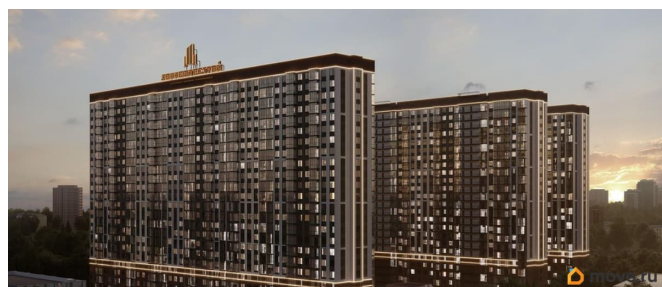

Создано: 05.08.2025 в 12:00

Обновлено: 18.03.2026 в 19:48

**Ростовская область, Ростов-на-Дону,
Театральный проспект, Позиция 1**

6 394 000 ₺

Ростовская область, Ростов-на-Дону, Театральный проспект,
Позиция 1

Округ

[Ростов-на-Дону, Пролетарский район](#)

Улица

[проспект Театральный](#)

Квартира

Высота потолков

2.7 м

Общая площадь

27.8 м²

Этаж

2/25

Детали объекта

Тип сделки

Продам

Раздел

[Квартиры](#)

Квартира в новостройке

да

Год сдачи

3 квартал 2026 г.

лифт

Описание

<https://rnd.move.ru/objects/9287881371>

**Магазин новостроек, Магазин
новостроек**

79861273601

для заметок