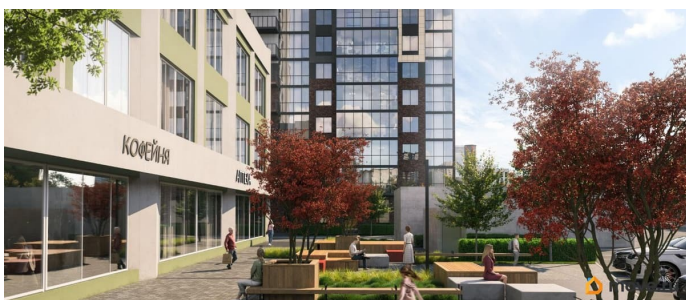

детской, по-настоящему отдыхайте в уютной спальне насыщенного дня или проведите свидание с солнцем и потрясающим видом на балконе с панорамными окнами. Квартиры «Панорама на Театральном» уникальны. К Вашему выбору представлена коллекция планировочных решений: «бабочки», «трансформеры» квартиры с расположением комнат на 3 стороны света с кухнями-гостиными с отдельными с/у с собственными гардеробными. Искусство создавать комфорт - проявляется в каждой детали. Для нас нет ничего вторичного. Все первостепенно! С заботой о комфорте, жизни и отдыхе - Панорама на Театральном - первостепенность во всем. Звоните СЕЙЧАС!