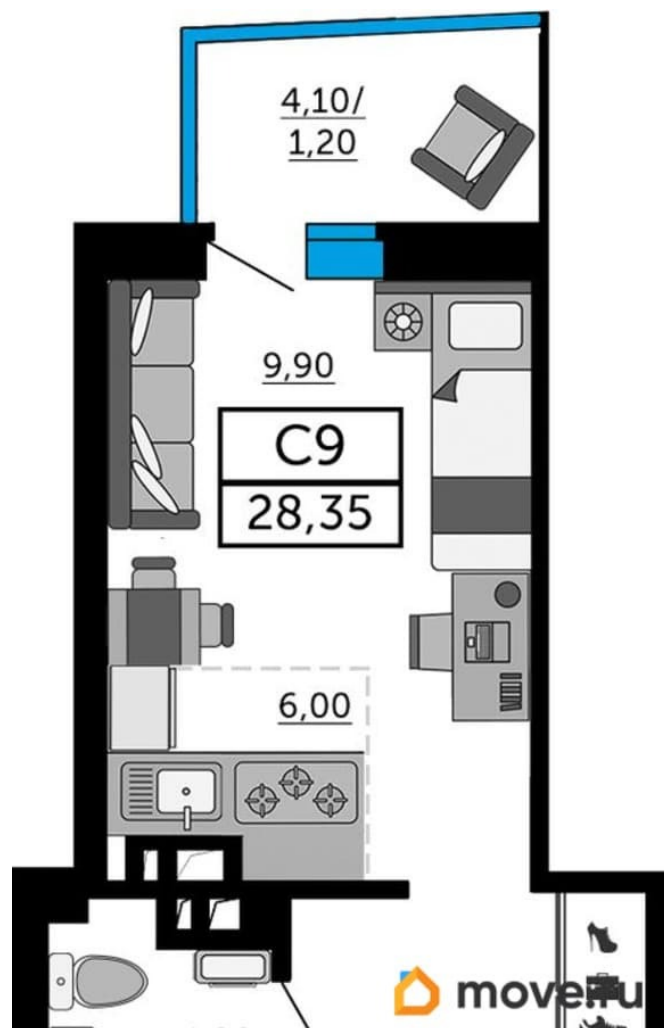

Квартира

Высота потолков

2.72 м

Общая площадь

28.05 м²

Этаж

12/19

Детали объекта

Описание

Продаётся студия в строящемся доме (Дом 1), срок сдачи: III-кв. 2026, общей площадью 28.05 кв.м., на 12 этаже. Новый жилой комплекс «Донской Арбат 2» от группы компаний «МСК» расположен по адресу: г. Ростов-на-Дону, по Кировскому проспекту.