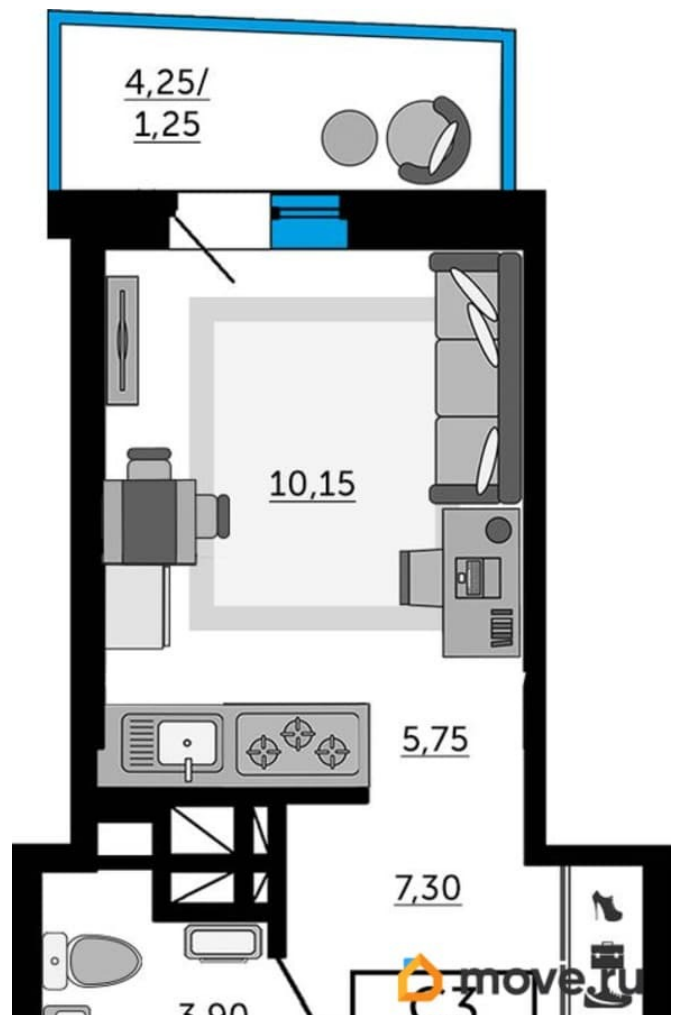

Создано: 17.11.2025 в 14:04

Обновлено: 02.03.2026 в 23:01

**Отдел продаж, Бесплатная
консультация**

78003330343

4 200 950 ₺

Округ

[Ростов-на-Дону, Кировский район](#)

для заметок

Квартира

Высота потолков

2.72 м

Общая площадь

28.1 м²

Этаж

12/19

Детали объекта

Тип сделки

Продам

Раздел

[Квартиры](#)

Квартира в новостройке

да

Год сдачи

3 квартал 2026 г.

Описание

Продаётся студия в строящемся доме (Дом 1), срок сдачи: III-кв. 2026, общей площадью 28.1 кв.м., на 12 этаже. Новый жилой комплекс «Донской Арбат 2» от группы компаний «МСК» расположен по адресу: г. Ростов-на-Дону, по Кировскому проспекту.