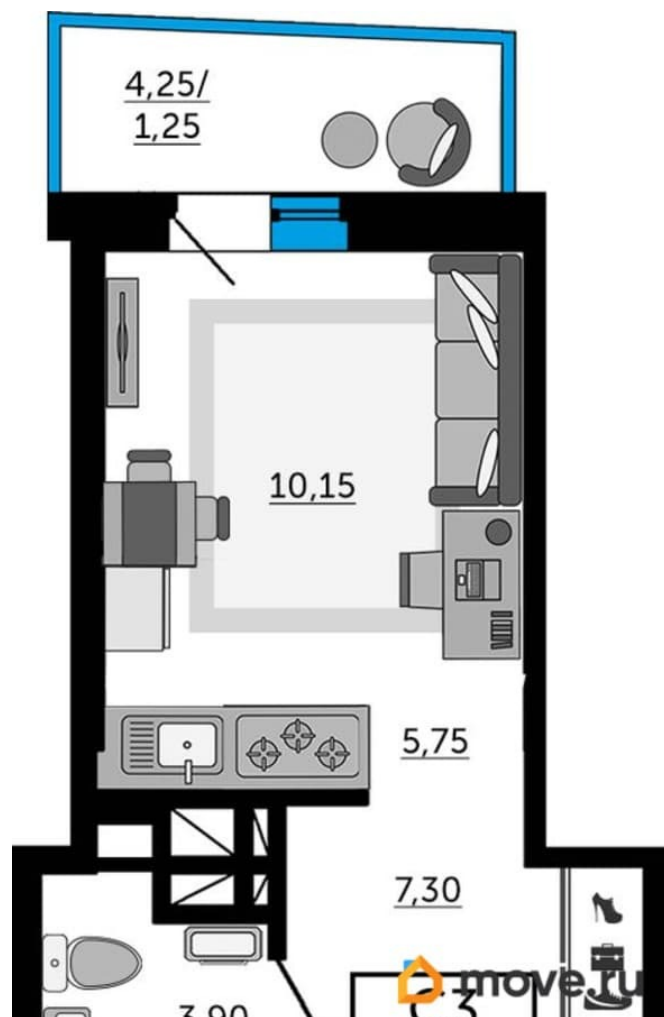

Создано: 17.11.2025 в 14:04

Обновлено: 14.04.2026 в 01:59

**Отдел продаж, Бесплатная
консультация**

78003330343

4 229 050 ₺

Округ

[Ростов-на-Дону, Кировский район](#)

для заметок

Квартира

Высота потолков

2.72 м

Общая площадь

28.1 м²

Этаж

12/19

Детали объекта

Тип сделки

Продам

Раздел

[Квартиры](#)

Квартира в новостройке

да

Год сдачи

3 квартал 2026 г.

Описание

Продаётся студия в строящемся доме (Дом 1), срок сдачи: III-кв. 2026, общей площадью 28.1 кв.м., на 12 этаже. Новый жилой комплекс «Донской Арбат 2» от группы компаний «МСК» расположен по адресу: г. Ростов-на-Дону, по Кировскому проспекту.