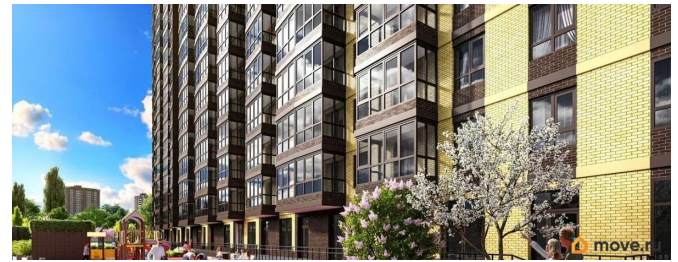

Создано: 17.11.2025 в 14:26

Обновлено: 06.04.2026 в 00:39

4 229 050 ₺

Округ

[Ростов-на-Дону, Кировский район](#)

Квартира

Высота потолков

2.72 м

Общая площадь

28.1 м²

Этаж

13/19

Детали объекта

Тип сделки

Продам

Раздел

[Квартиры](#)

Квартира в новостройке

да

Год сдачи

3 квартал 2026 г.

Описание

Продаётся студия в строящемся доме (Дом 1), срок сдачи: III-кв. 2026, общей площадью 28.1 кв.м., на 13 этаже. Новый жилой комплекс «Донской Арбат 2» от группы компаний «МСК» расположен по адресу: г. Ростов-на-Дону, по Кировскому проспекту.

<https://rnd.move.ru/objects/9287717774>

**Отдел продаж, Бесплатная
консультация**

78003330343

для заметок