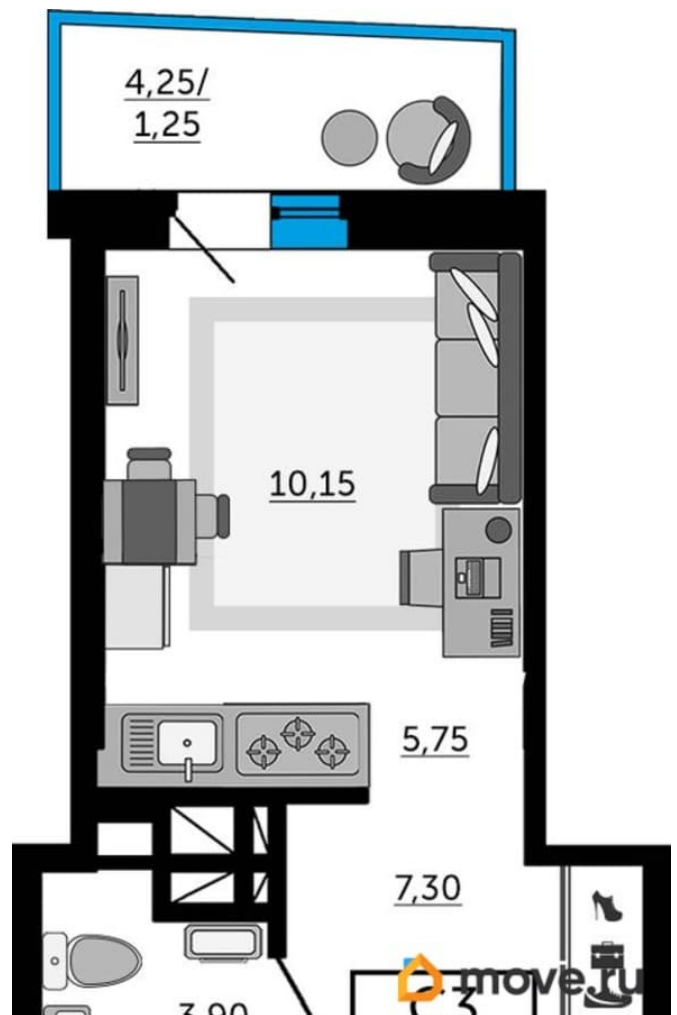

🕒 Создано: 17.11.2025 в 14:56

🔄 Обновлено: 06.04.2026 в 00:59

**Отдел продаж, Бесплатная
консультация**

78003330343

4 229 050 ₺

Округ

[Ростов-на-Дону, Кировский район](#)

для заметок

Квартира

Высота потолков

2.72 м

Общая площадь

28.1 м²

Этаж

18/19

Детали объекта

Тип сделки

Продам

Раздел

[Квартиры](#)

Квартира в новостройке

да

Год сдачи

3 квартал 2026 г.

Описание

Продаётся студия в строящемся доме (Дом 1), срок сдачи: III-кв. 2026, общей площадью 28.1 кв.м., на 18 этаже. Новый жилой комплекс «Донской Арбат 2» от группы компаний «МСК» расположен по адресу: г. Ростов-на-Дону, по Кировскому проспекту.