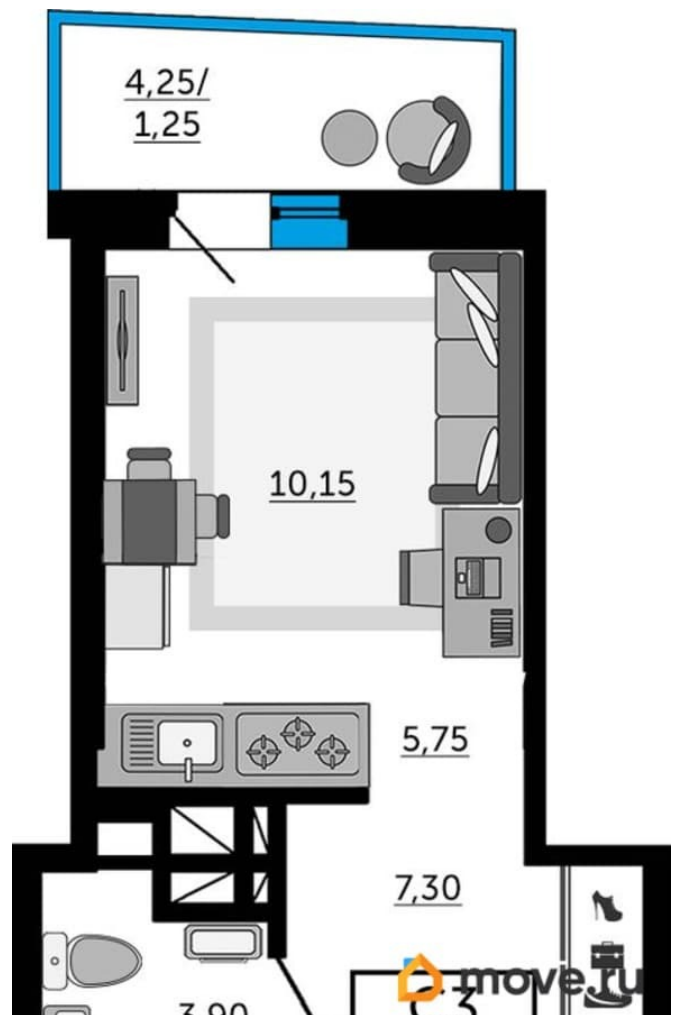

🕒 Создано: 17.11.2025 в 14:58

🔄 Обновлено: 14.04.2026 в 01:40

**Отдел продаж, Бесплатная
консультация**

78003330343

4 266 675 ₺

Округ

[Ростов-на-Дону, Кировский район](#)

для заметок

Квартира

Высота потолков

2.72 м

Общая площадь

28.35 м²

Этаж

7/19

Детали объекта

Тип сделки

Продам

Раздел

[Квартиры](#)

Квартира в новостройке

да

Год сдачи

3 квартал 2026 г.

Описание

Продаётся студия в строящемся доме (Дом 1), срок сдачи: III-кв. 2026, общей площадью 28.35 кв.м., на 7 этаже. Новый жилой комплекс «Донской Арбат 2» от группы компаний «МСК» расположен по адресу: г. Ростов-на-Дону, по Кировскому проспекту.