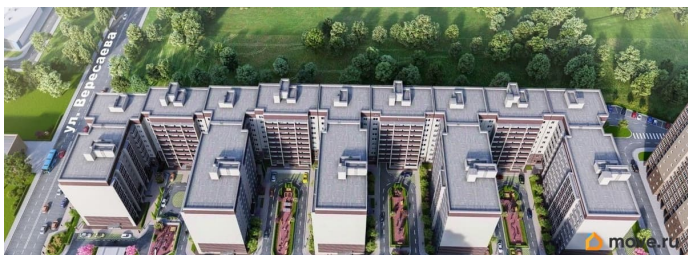

🕒 Создано: 13.01.2026 в 15:27

🔄 Обновлено: 14.02.2026 в 07:35

Застройщик

79635698909

**Ростовская область, Ростов-на-Дону,
улица Вересаева, 103Вс1**

4 000 000 ₹

Ростовская область, Ростов-на-Дону, улица Вересаева,
103Вс1

Квартира в новостройке

да

Год сдачи

4 квартал 2024 г.

лифт

Описание

для заметок

Продаётся студия в сданном доме (Вересаева, 103Вс1 (БС 4, 5, 6)), срок сдачи: IV-кв. 2024, общей площадью 28.3 кв.м., на 6 этаже. ООО «Региональная строительная компания» возводит новый и уникальный многоквартирный жилой дом ЖК «Сиреневый квартал», который состоит из 14 секций класса «комфорт +» Каждая секция - отдельный 10-ти этажный дом, с отдельным подъездом. Жилые квартиры расположены со 2-го по 9-й этаж. Первый этаж - коммерческие помещения, 10-й технический этаж. Дом полностью кирпичный. Высота жилых этажей 3 м. Мы заботимся о наших покупателях, поэтому готовы предложить различные варианты отделки квартир от стройварианта до ремонта под ключ. ЖК «Сиреневый квартал» расположен в перспективном и экологически чистом районе г. Ростова-на-Дону - на улице Вересаева. В шаговой доступности расположена ул. 40-летия Победы, где размещено множественное количество магазинов, спортивных и торговых центров, школ, детских садов и другие объекты инфраструктуры.