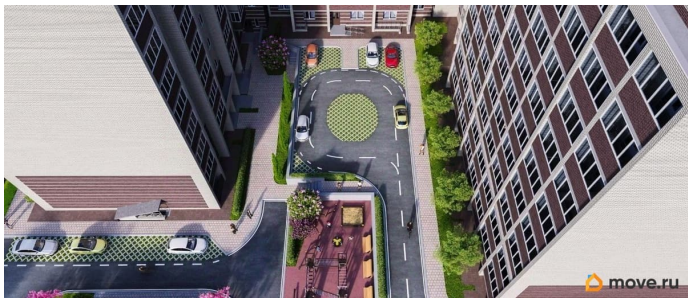

Квартира в новостройке

да

Год сдачи

4 квартал 2024 г.

лифт

Описание

для заметок

Продаётся студия в сданном доме (Вересаева, 103Вс1 (БС 4, 5, 6)), срок сдачи: IV-кв. 2024, общей площадью 28.3 кв.м., на 6 этаже. ООО «Региональная строительная компания» возводит новый и уникальный многоквартирный жилой дом ЖК «Сиреневый квартал», который состоит из 14 секций класса «комфорт +» Каждая секция - отдельный 10-ти этажный дом, с отдельным подъездом. Жилые квартиры расположены со 2-го по 9-й этаж. Первый этаж - коммерческие помещения, 10-й технический этаж. Дом полностью кирпичный. Высота жилых этажей 3 м. Мы заботимся о наших покупателях, поэтому готовы предложить различные варианты отделки квартир от стройварианта до ремонта под ключ. ЖК «Сиреневый квартал» расположен в перспективном и экологически чистом районе г. Ростова-на-Дону - на улице Вересаева. В шаговой доступности расположена ул. 40-летия Победы, где размещено множественное количество магазинов, спортивных и торговых центров, школ, детских садов и другие объекты инфраструктуры.