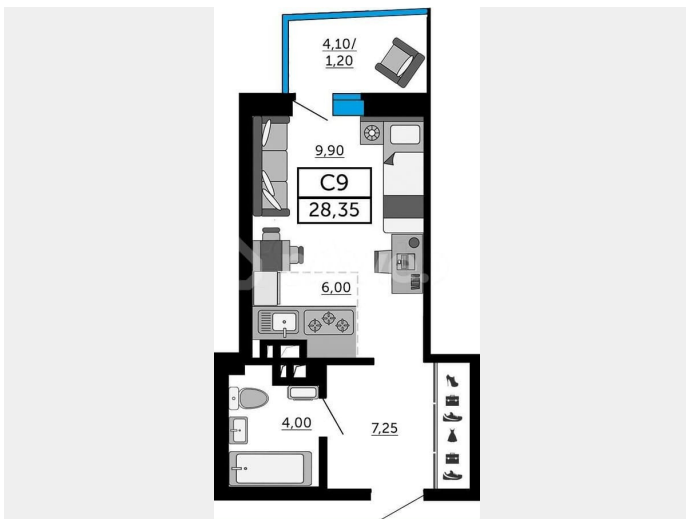

ДОНСКОЙ АРБАТ II
ЖИЛОЙ КОМПЛЕКС

ЖК «ДОНСКОЙ АРБАТ-2»
ДЛЯ ТЕХ, КТО ЦЕНИТ КОМФОРТ В КАЖДОЙ ДЕТАЛИ

- Пр-т Кировский, 89А
- Магазины на 1-ом этаже
- Зоны отдыха
- Закрытая территория
- Детские площадки
- Подземный паркинг
- Развитая инфраструктура
- Воркгаут-зоны
- Эргономичные планировки

ЖИЛОЙ КОМПЛЕКС ПО АДРЕСУ:
ПР-Т КИРОВСКИЙ, 89А, КИРОВСКИЙ РАЙОН

ДОНСКОЙ АРБАТ II
ЖИЛОЙ КОМПЛЕКС

ЖК «ДОНСКОЙ АРБАТ 2» - НОВЫЙ ЖИЛОЙ КОМПЛЕКС КЛАССА КОМФОРТ+
ДЛЯ ТЕХ, КТО ЦЕНИТ КОМФОРТ В КАЖДОЙ ДЕТАЛИ

- Пр-т Кировский, 89А
- Магазины на 1-ом этаже
- Зоны отдыха
- Закрытая территория
- Детские площадки
- Подземный паркинг
- Развитая инфраструктура
- Воркгаут-зоны
- Эргономичные планировки

ЖИЛОЙ КОМПЛЕКС ПО АДРЕСУ:
ПР-Т КИРОВСКИЙ, 89А, КИРОВСКИЙ РАЙОН