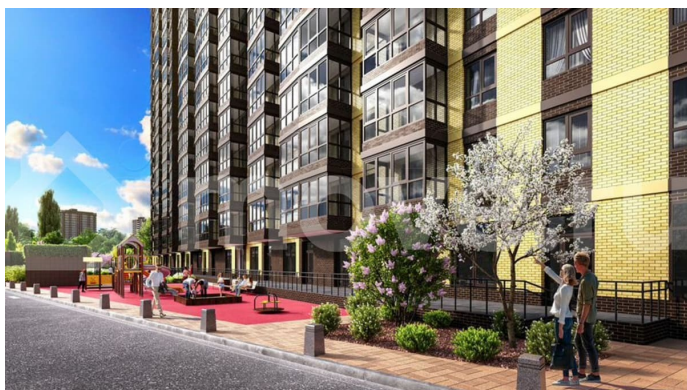

оплата. Когда у Вас есть вся сумма в наличии. ? Рассрочка (подробные условия и размеры первоначального взноса уточняйте у менеджеров застройщика). Первоначальный взнос и график платежей определяем индивидуально. ? Ипотека. Сотрудничаем с ведущими банками России и поможем подобрать выгодную ипотечную программу. ? Материнский капитал или сертификат АЖП. Можно использовать на участие в долевом строительстве или на погашение ипотеки. Если у Вас возникли вопросы, позвоните или напишите нам. Менеджер все подробно расскажет и поберет для Вас лучший вариант. Бронирование квартиры совершенно бесплатно! Вам ответят в течении 30 минут. ?Для агентств недвижимости:? Если вы хотите стать нашим партнёром или уже являетесь им, вам необходимо позвонить по номеру телефона, указанному на официальном сайте «МСК» в разделе Контакты . Наш менеджер по работе с агентствами недвижимости организует все этапы сделки и оформит необходимую документацию.