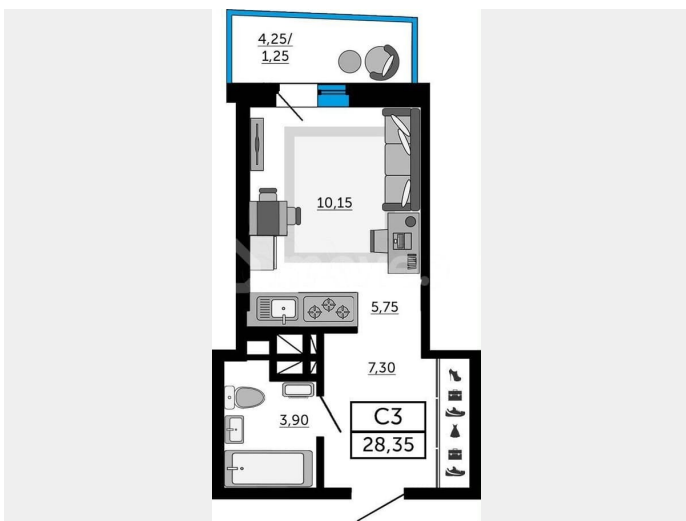

ДОНСКОЙ АРБАТ II
ЖИЛОЙ КОМПЛЕКС

ЖК «ДОНСКОЙ АРБАТ 2» - НОВЫЙ ЖИЛОЙ КОМПЛЕКС КЛАССА КОМФОРТ+
ДЛЯ ТЕХ, КТО ЦЕНИТ КОМФОРТ В КАЖДОЙ ДЕТАЛИ

Пр-т Кировский, 89А	Магазины на 1-ом этаже
Зоны отдыха	Закрытая территория
Детские площадки	Подземный паркинг
Развитая инфраструктура	Воркгаут-зоны
Эргономичные планировки	

ЖИЛОЙ КОМПЛЕКС ПО АДРЕСУ:
ПР-Т КИРОВСКИЙ, 89А, КИРОВСКИЙ РАЙОН

ДОНСКОЙ АРБАТ II
ЖИЛОЙ КОМПЛЕКС

ЖК «ДОНСКОЙ АРБАТ-2»
ДЛЯ ТЕХ, КТО ЦЕНИТ КОМФОРТ В КАЖДОЙ ДЕТАЛИ

Пр-т Кировский, 89А	Магазины на 1-ом этаже
Зоны отдыха	Закрытая территория
Детские площадки	Подземный паркинг
Развитая инфраструктура	Воркгаут-зоны
Эргономичные планировки	

ЖИЛОЙ КОМПЛЕКС ПО АДРЕСУ:
ПР-Т КИРОВСКИЙ, 89А, КИРОВСКИЙ РАЙОН