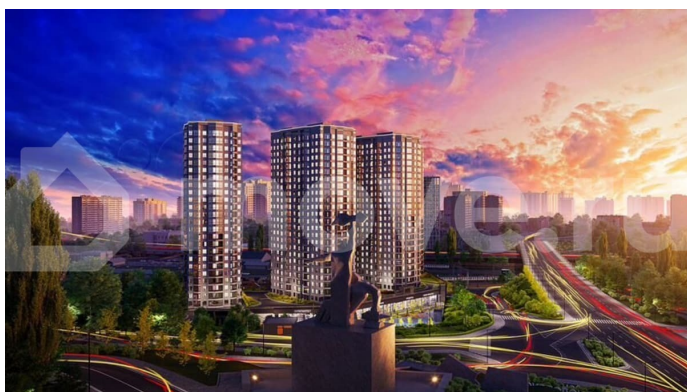

ЖК Роял Тауэрс - жилой комплекс по адресу ул. Привокзальная, 9. Это 4 дома с богатой внутренней инфраструктурой, современной архитектурой и множеством других особенностей: Монолитно-каркасная технология строительства. Облицовка – кирпич в соответствии с ГОСТом Срок ввода в эксплуатацию – I квартал 2027 года. 4 литера по 26 этажей. В центре города. Подземный паркинг. Уютные и безопасные детские площадки. Зоны для воркаута на свежем воздухе. Торговый центр на территории ЖК.

ROYAL TOWERS

ЖК ROYAL TOWERS – ЖИЛОЙ КОМПЛЕКС С БОГАТОЙ ВНУТРЕННЕЙ ИНФРАСТРУКТУРОЙ
 ДЛЯ ТЕХ, КТО ПРИВЫК К ЛУЧШЕМУ!

- Ул. Привокзальная, 9
- Собственный торговый центр
- Футбольное поле
- Подземный паркинг на 623 место
- Учебный кинотеатр
- Детские площадки
- Видовые квартиры
- Развитая инфраструктура
- Воркгаут-зоны