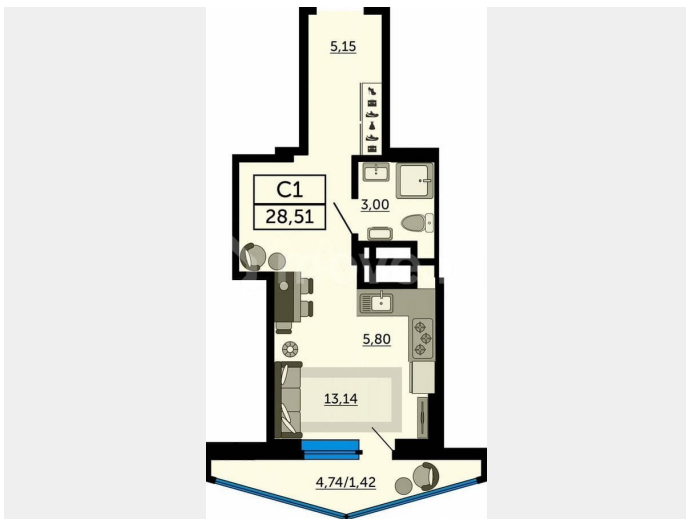

ROYAL TOWERS
BUSINESS CLASS RESIDENTIAL COMPLEX

ЖК ROYAL TOWERS – НОВЫЙ ЖИЛОЙ КОМПЛЕКС БИЗНЕС-КЛАССА
ДЛЯ ТЕХ, КТО ПРИВЫК К ЛУЧШЕМУ!

- Ул. Привокзальная, 9
- Собственный торговый центр
- Футбольное поле
- Подземный паркинг на 623 место
- Учебный кинотеатр
- Детские площадки
- Видовые квартиры
- Зоны отдыха
- Воркгаут-зоны

ЖК ROYAL TOWERS* – КОРОЛЕВСКИЕ БАШНИ
ЖИЛОЙ КОМПЛЕКС ПО АДРЕСУ:
УЛ. ПРИВОКЗАЛЬНАЯ, 9, ЖЕЛЕЗНОДОРОЖНЫЙ РАЙОН

*РОЯЛ ТАУЭРС