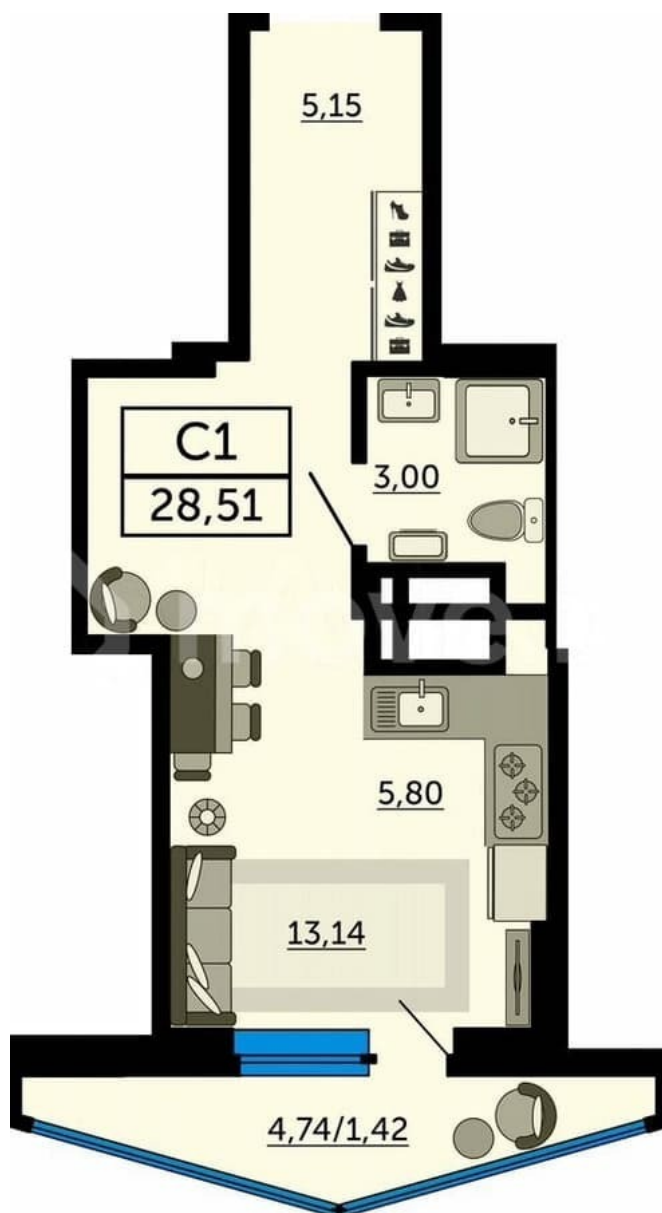

🕒 Создано: 12.03.2026 в 02:36

🔄 Обновлено: 05.04.2026 в 02:18

**Отдел продаж, Московская
Строительная Компания**

89251234567

**Ростовская область, Ростов-на-Дону, пл.
Привокзальная, 9**

4 504 580 ₽

Ростовская область, Ростов-на-Дону, пл. Привокзальная, 9

Улица

[улица Привокзальная](#)

для заметок

Квартира

Общая площадь

28.5 м²

Этаж

12/25

Детали объекта

Тип сделки

Продам

Раздел

[Квартиры](#)

Квартира в новостройке

да

Описание

В продаже квартира-студия в новостройке, в стройварианте. Лучшее решение для молодой семьи, под сдачу или для инвестиций. Это современный вариант просторной студии с полноценной прихожей. Благодаря продуманному зонированию при входе достаточно места для зоны хранения вещей. Вся площадь будет использована максимально эффективно для работы и