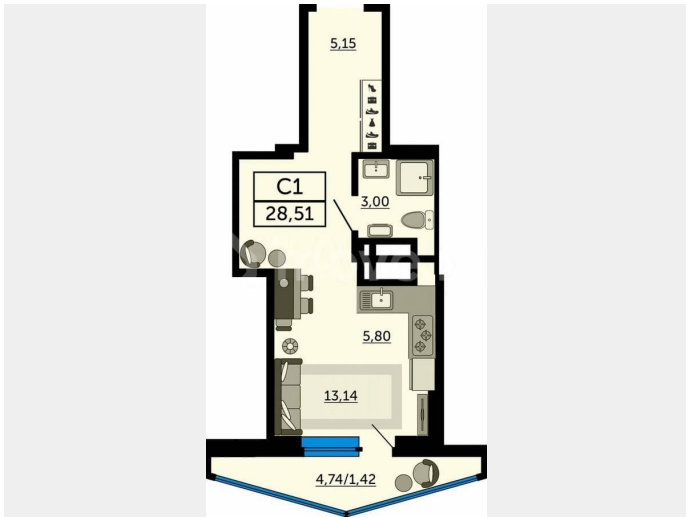

ROYAL TOWERS

ЖК ROYAL TOWERS – ЖИЛОЙ КОМПЛЕКС С БОГАТОЙ ВНУТРЕННЕЙ ИНФРАСТРУКТУРОЙ
ДЛЯ ТЕХ, КТО ПРИВЫК К ЛУЧШЕМУ!

Ул. Привокзальная, 9	Собственный торговый центр
Футбольное поле	Подземный паркинг на 622 места
Эргономичные планировки	Детские площадки
Видовые квартиры	Развитая инфраструктура
Воркаут-зона	

ЖК ROYAL TOWERS* – КОРОЛЕВСКИЕ БАШНИ
ЖИЛОЙ КОМПЛЕКС ПО АДРЕСУ:
УЛ. ПРИВОКЗАЛЬНАЯ, 9, ЖЕЛЕЗНОДОРОЖНЫЙ РАЙОН

© 2019 ТОО «РТ»