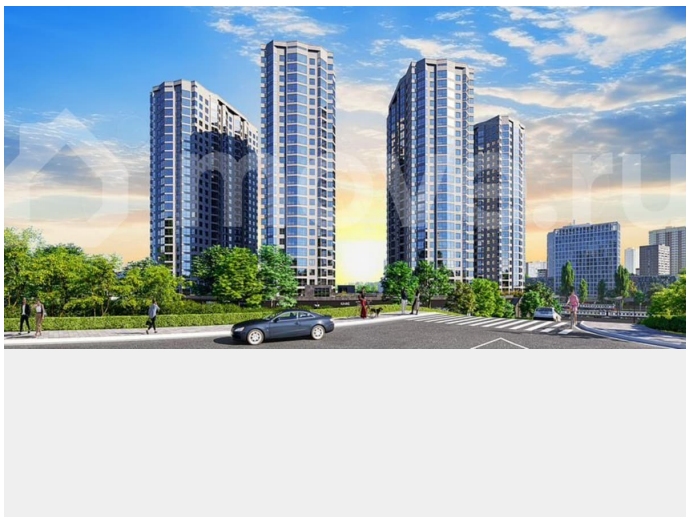

для заметок

отдыха. Наиболее выгодная цена на этапе строительства. Успейте забронировать квартиру мечты напрямую от застройщика. В сотрудничестве с ведущими банками России предлагаем вам выгодные условия при приобретении квартиры в ипотеку в жилом комплексе: Первоначальный взнос: от 20% (обязательно). Процентные ставки: от 6% годовых (условия действуют по программе «Семейная ипотека»). Срок ввода в эксплуатацию – 1 квартал 2027 года. СУПЕР ПРЕДЛОЖЕНИЕ: без платежа до 30.05.2027 г.; первоначальный взнос составляет от 20%; остаток суммы необходимо внести в течение месяца после окончания льготного периода.

ЖК Роял Тауэрс - жилой комплекс по адресу ул. Привокзальная, 9. Это 4 дома с богатой внутренней инфраструктурой, современной архитектурой и множеством других особенностей: Монолитно-каркасная технология строительства. Облицовка – кирпич в соответствии с ГОСТом Срок ввода в эксплуатацию – I квартал 2027 года. 4 литера по 26 этажей. В центре города. Подземный паркинг. Уютные и безопасные детские площадки. Зоны для воркаута на свежем воздухе. Торговый центр на территории ЖК.

ROYAL TOWERS

ЖК ROYAL TOWERS – ЖИЛОЙ КОМПЛЕКС С БОГАТОЙ ВНУТРЕННЕЙ ИНФРАСТРУКТУРОЙ
 ДЛЯ ТЕХ, КТО ПРИВЫК К ЛУЧШЕМУ!

- Ул. Привокзальная, 9
- Собственный торговый центр
- Футбольное поле
- Подземный паркинг на 621 место
- Эргономичные планировки
- Детские площадки
- Видовые квартиры
- Развитая инфраструктура
- Ворк-зоны