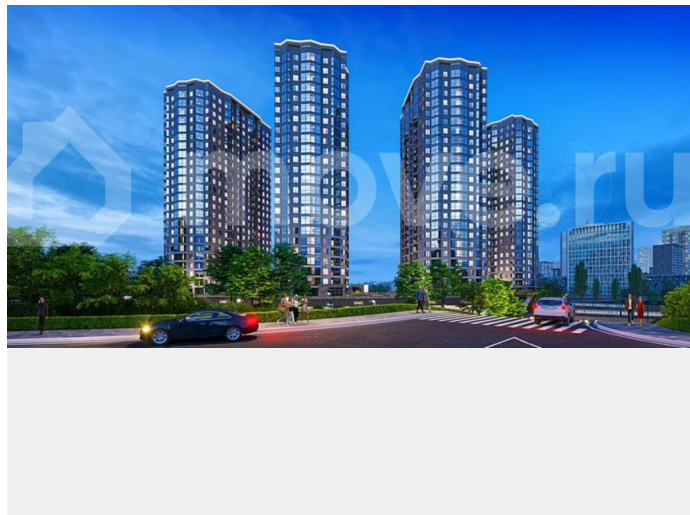

для заметок

отдыха. Наиболее выгодная цена на этапе строительства. Успейте забронировать квартиру мечты напрямую от застройщика. В сотрудничестве с ведущими банками России предлагаем вам выгодные условия при приобретении квартиры в ипотеку в жилом комплексе: Первоначальный взнос: от 20% (обязательно). Процентные ставки: от 6% годовых (условия действуют по программе «Семейная ипотека»). Срок ввода в эксплуатацию – 1 квартал 2027 года. СУПЕР ПРЕДЛОЖЕНИЕ: без платежа до 30.05.2027 г.; первоначальный взнос составляет от 20%; остаток суммы необходимо внести в течение месяца после окончания льготного периода.

ЖК Роял Тауэрс - жилой комплекс по адресу ул. Привокзальная, 9. Это 4 дома с богатой внутренней инфраструктурой, современной архитектурой и множеством других особенностей: Монолитно-каркасная технология строительства. Облицовка – кирпич в соответствии с ГОСТом Срок ввода в эксплуатацию – I квартал 2027 года. 4 литера по 26 этажей. В центре города. Подземный паркинг. Уютные и безопасные детские площадки. Зоны для воркаута на свежем воздухе. Торговый центр на территории ЖК.

ROYAL TOWERS

ЖК ROYAL TOWERS – ЖИЛОЙ КОМПЛЕКС С БОГАТОЙ ВНУТРЕННЕЙ ИНФРАСТРУКТУРОЙ
 ДЛЯ ТЕХ, КТО ПРИВЫК К ЛУЧШЕМУ!

- Ул. Привокзальная, 9
- Собственный торговый центр
- Футбольное поле
- Подземный паркинг на 621 место
- Эргономичные планировки
- Детские площадки
- Видовые квартиры
- Развитая инфраструктура
- Ворк-зоны

- Ул. Привокзальная, 9
- Собственный торговый центр
- Футбольное поле
- Подземный паркинг на 621 место
- Улучшенный кинотеатр
- Детские площадки
- Видовые квартиры
- Зоны отдыха
- Ворк-зоны

ЖК ROYAL TOWERS* – КОРОЛЕВСКИЕ БАШНИ
 ЖИЛОЙ КОМПЛЕКС ПО АДРЕСУ:
 УЛ. ПРИВОКЗАЛЬНАЯ, 9, ЖЕЛЕЗНОДОРОЖНЫЙ РАЙОН