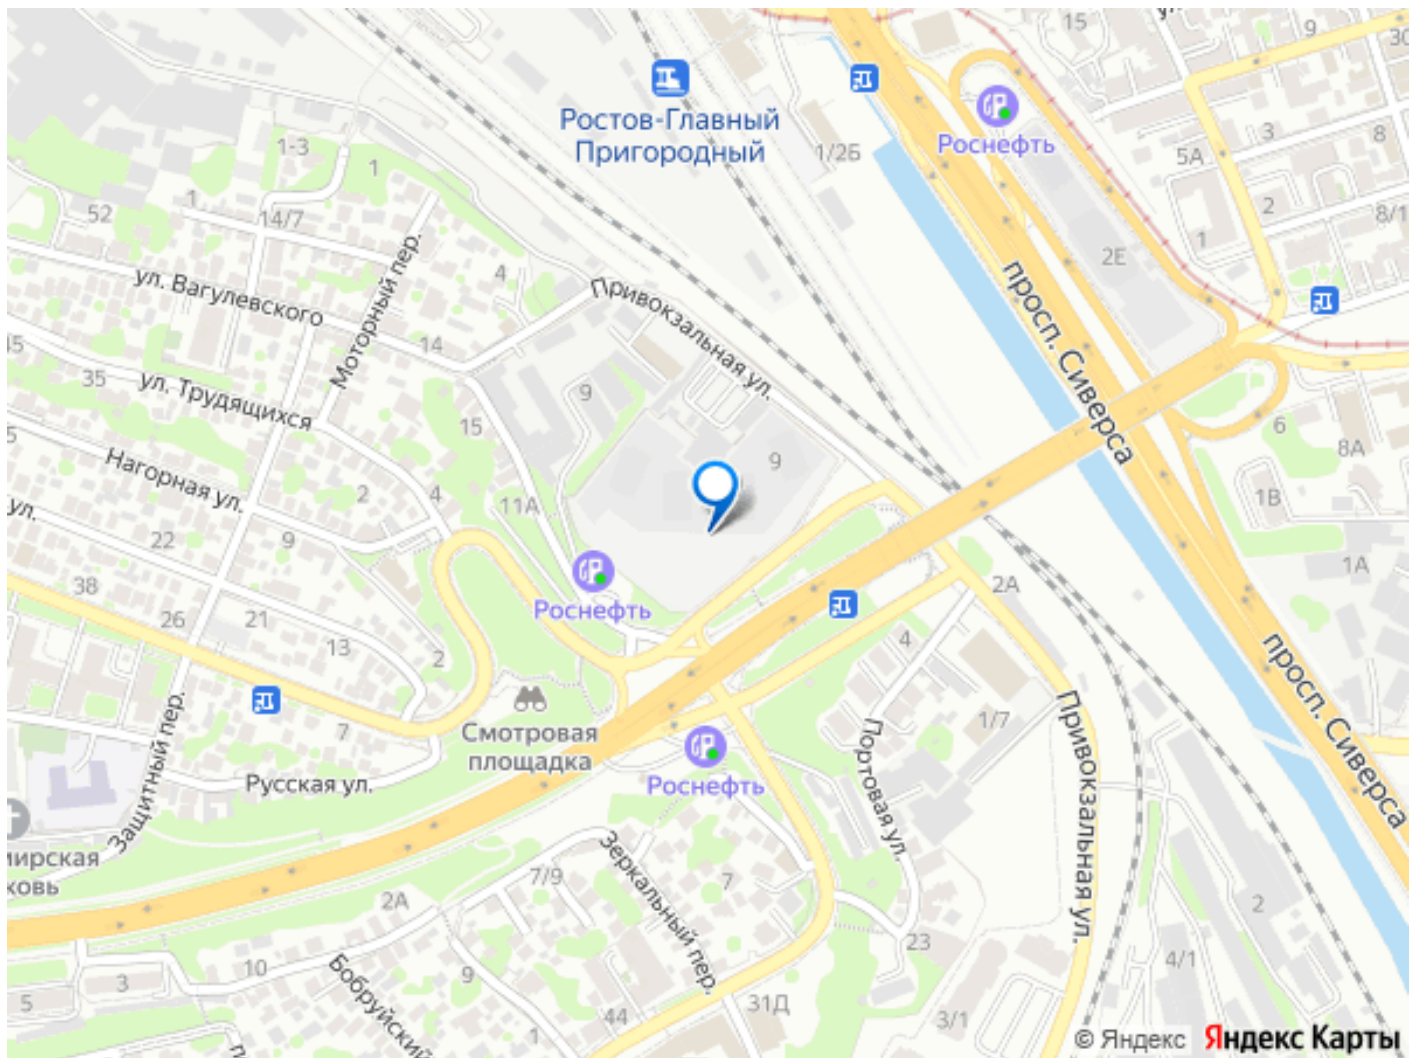

ЖК ROYAL TOWERS* – КОРОЛЕВСКИЕ БАШНИ
 ЖИЛОЙ КОМПЛЕКС ПО АДРЕСУ:
 УЛ. ПРИВОКЗАЛЬНАЯ, 9, ЖЕЛЕЗНОДОРОЖНЫЙ РАЙОН

ROYAL TOWERS

BUSINESS CLASS RESIDENTIAL COMPLEX

ЖК ROYAL TOWERS – НОВЫЙ ЖИЛОЙ КОМПЛЕКС БИЗНЕС-КЛАССА
 ДЛЯ ТЕХ, КТО ПРИВЫК К ЛУЧШЕМУ!

- Ул. Привокзальная, 9
- Собственный торговый центр
- Футбольное поле
- Подземный паркинг на 621 место
- Улучшенный кинотеатр
- Детские площадки
- Видовые квартиры
- Зоны отдыха
- Ворк-зоны

ЖК ROYAL TOWERS* – КОРОЛЕВСКИЕ БАШНИ
 ЖИЛОЙ КОМПЛЕКС ПО АДРЕСУ:
 УЛ. ПРИВОКЗАЛЬНАЯ, 9, ЖЕЛЕЗНОДОРОЖНЫЙ РАЙОН