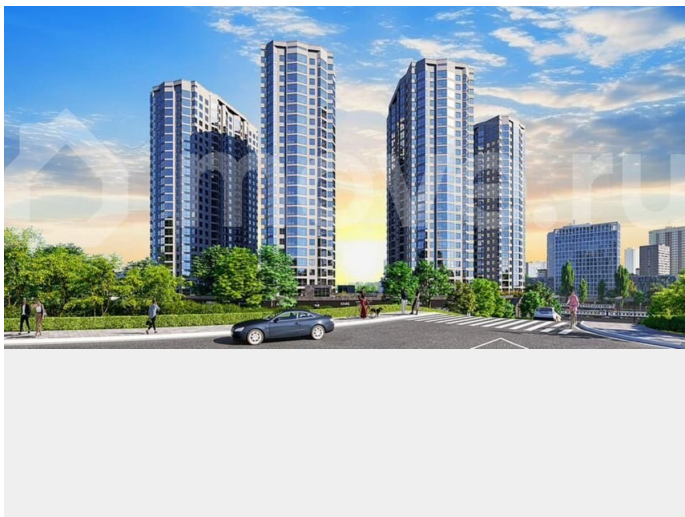

<https://rnd.move.ru/objects/9291583369>

**Отдел продаж, Московская**

**Строительная Компания**

**89251234567**

для заметок

отдыха. Наиболее выгодная цена на этапе строительства. Успейте забронировать квартиру мечты напрямую от застройщика. В сотрудничестве с ведущими банками России предлагаем вам выгодные условия при приобретении квартиры в ипотеку в жилом комплексе: Первоначальный взнос: от 20% (обязательно). Процентные ставки: от 6% годовых (условия действуют по программе «Семейная ипотека»). Срок ввода в эксплуатацию – 1 квартал 2027 года. СУПЕР ПРЕДЛОЖЕНИЕ: без платежа до 30.05.2027 г.; первоначальный взнос составляет от 20%; остаток суммы необходимо внести в течение месяца после окончания льготного периода.

ЖК Роял Тауэрс - жилой комплекс по адресу ул. Привокзальная, 9. Это 4 дома с богатой внутренней инфраструктурой, современной архитектурой и множеством других особенностей: Монолитно-каркасная технология строительства. Облицовка – кирпич в соответствии с ГОСТом Срок ввода в эксплуатацию – I квартал 2027 года. 4 литера по 26 этажей. В центре города. Подземный паркинг. Уютные и безопасные детские площадки. Зоны для воркаута на свежем воздухе. Торговый центр на территории ЖК.

**ROYAL TOWERS**

**ЖК ROYAL TOWERS – ЖИЛОЙ КОМПЛЕКС С БОГАТОЙ ВНУТРЕННЕЙ ИНФРАСТРУКТУРОЙ**  
ДЛЯ ТЕХ, КТО ПРИВЫК К ЛУЧШЕМУ!

- Ул. Привокзальная, 9
- Собственный торговый центр
- Футбольное поле
- Подземный паркинг на 622 места
- Эргономичные планировки
- Детские площадки
- Видовые квартиры
- Развитая инфраструктура
- Ворк-зоны