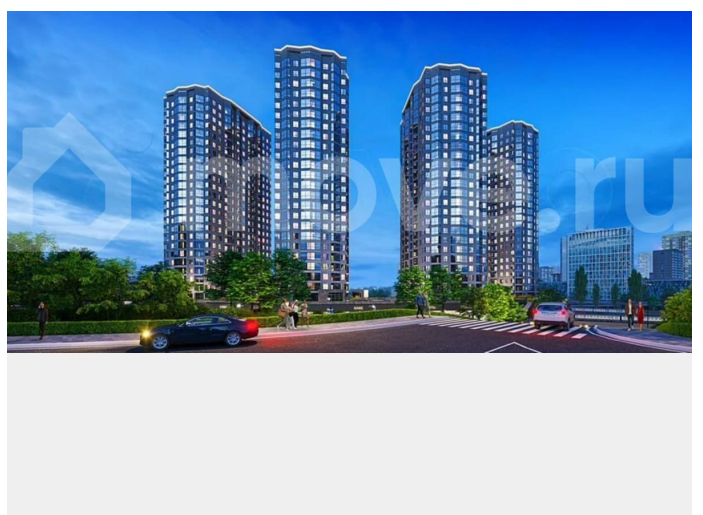

ROYAL TOWERS
BUSINESS CLASS RESIDENTIAL COMPLEX

ЖК ROYAL TOWERS – НОВЫЙ ЖИЛОЙ КОМПЛЕКС БИЗНЕС-КЛАССА
ДЛЯ ТЕХ, КТО ПРИВЫК К ЛУЧШЕМУ!

Ул. Привокзальная, 9	Собственный торговый центр
Футбольное поле	Подземный паркинг на 621 место
Уличный кинотеатр	Детские площадки
Видовые квартиры	Зоны отдыха
Воркгаут-зоны	

ЖК ROYAL TOWERS* – КОРОЛЕВСКИЕ БАШНИ
ЖИЛОЙ КОМПЛЕКС ПО АДРЕСУ:
УЛ. ПРИВОКЗАЛЬНАЯ, 9, ЖЕЛЕЗНОДОРОЖНЫЙ РАЙОН

*ROYAL TOWER ЭКС