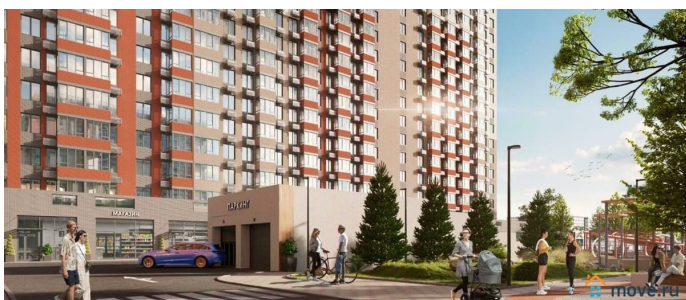

Вид из окна

на улицу

Ремонт

с отделкой

Квартира в новостройке

да

для заметок

Год сдачи

2 квартал 2026 г.

лифт

Описание

Продаётся студия в строящемся доме (Поз. 2-3), срок сдачи: II-кв. 2026, общей площадью 28.62 кв.м., на 22 этаже. Новый жилой комплекс «Малина парк» от группы компаний «СК10» расположен по адресу: г. Ростов-на-Дону, по ул. Малиновского.