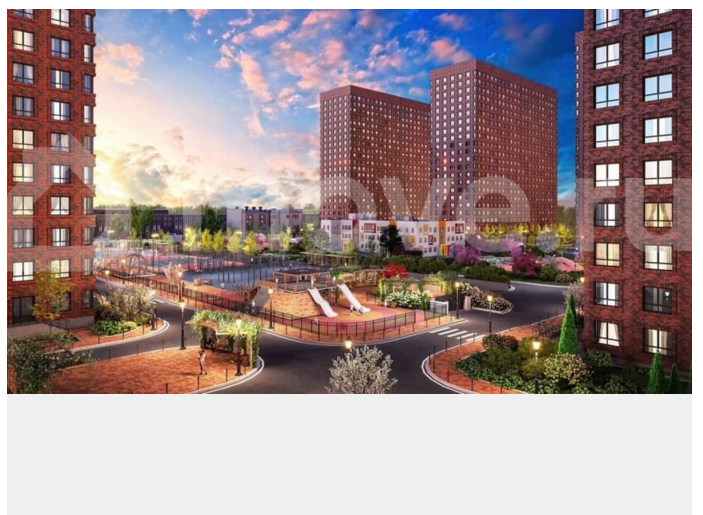

ЛЕГЕНДА РОСТОВА
ЖИЛОЙ КОМПЛЕКС

ЖК «ЛЕГЕНДА РОСТОВА» – ЖИЛОЙ КОМПЛЕКС КОНЦЕПЦИИ «ГОРОД В ГОРОДЕ»
НОВЫЙ УРОВЕНЬ КОМФОРТНОЙ ЖИЗНИ

- Пр-т М. Нагибина, 40
- Подземный паркинг на 2500 м²
- Детские площадки в эко-стиле
- Футбольное поле
- Автономная котельная
- Магазины на 1-ом этаже
- Детский сад во дворе
- Развитая инфраструктура
- Воркгаут-зоны