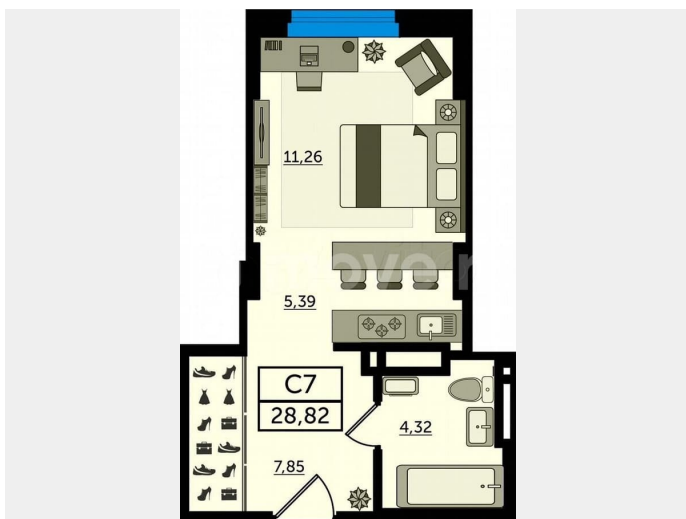

определяем индивидуально. ? Ипотека.
Сотрудничаем с ведущими банками России и поможем подобрать выгодную ипотечную программу. ? Материнский капитал или сертификат АЖП. Можно использовать на участие в долевом строительстве или на погашение ипотеки. Если у Вас возникли вопросы, позвоните или напишите нам. Менеджер все подробно расскажет и поберет для Вас лучший вариант. Бронирование квартиры совершенно бесплатно! Вам ответят в течении 30 минут. ?Для агентств недвижимости: ? Если вы хотите стать нашим партнёром или уже являетесь им, вам необходимо позвонить по номеру телефона, указанному на официальном сайте «МСК» в разделе Контакты . Наш менеджер по работе с агентствами недвижимости организует все этапы сделки и оформит необходимую документацию.