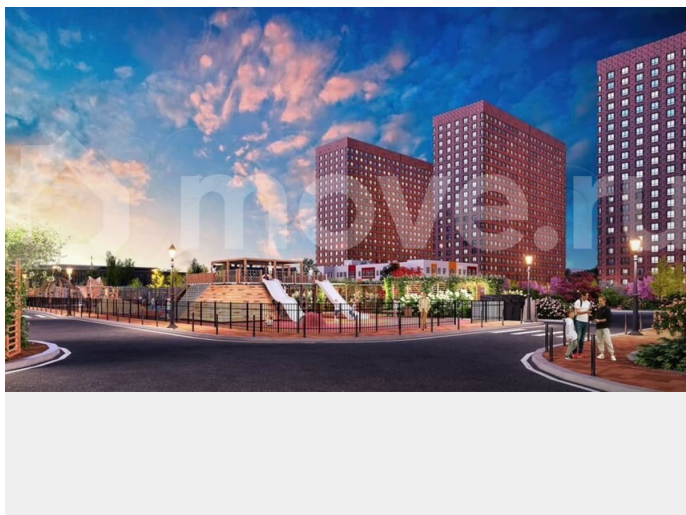

ЛЕГЕНДА РОСТОВА
ЖИЛОЙ КОМПЛЕКС

ЖК «ЛЕГЕНДА РОСТОВА» – ЖИЛОЙ КОМПЛЕКС КОНЦЕПЦИИ «ГОРОД В ГОРОДЕ»
НОВЫЙ УРОВЕНЬ КОМФОРТНОЙ ЖИЗНИ

- Пр-т М. Нагибина, 40
- Подземный паркинг на 2500 м²
- Детские площадки в эко-стиле
- Футбольное поле
- Автономная котельная
- Магазины на 1-ом этаже
- Детский сад во дворе
- Развитая инфраструктура
- Воркгаут-зоны