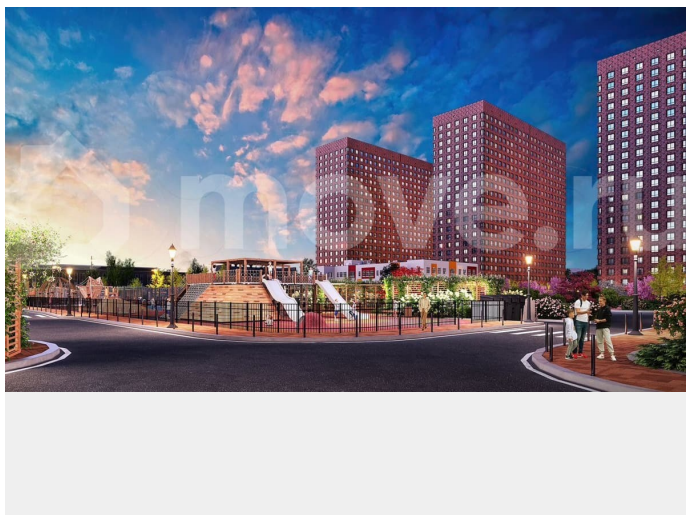

ЛЕГЕНДА РОСТОВА
ЖИЛОЙ КОМПЛЕКС

ЖК «ЛЕГЕНДА РОСТОВА» – ЖИЛОЙ КОМПЛЕКС КОНЦЕПЦИИ «ГОРОД В ГОРОДЕ»
НОВЫЙ УРОВЕНЬ КОМФОРТНОЙ ЖИЗНИ

- Пр-т М. Нагибина, 40
- Подземный паркинг на 2500 м²
- Детские площадки в эко-стиле
- Футбольное поле
- Автономная котельная
- Магазины на 1-ом этаже
- Детский сад во дворе
- Развитая инфраструктура
- Воркгаут-зоны