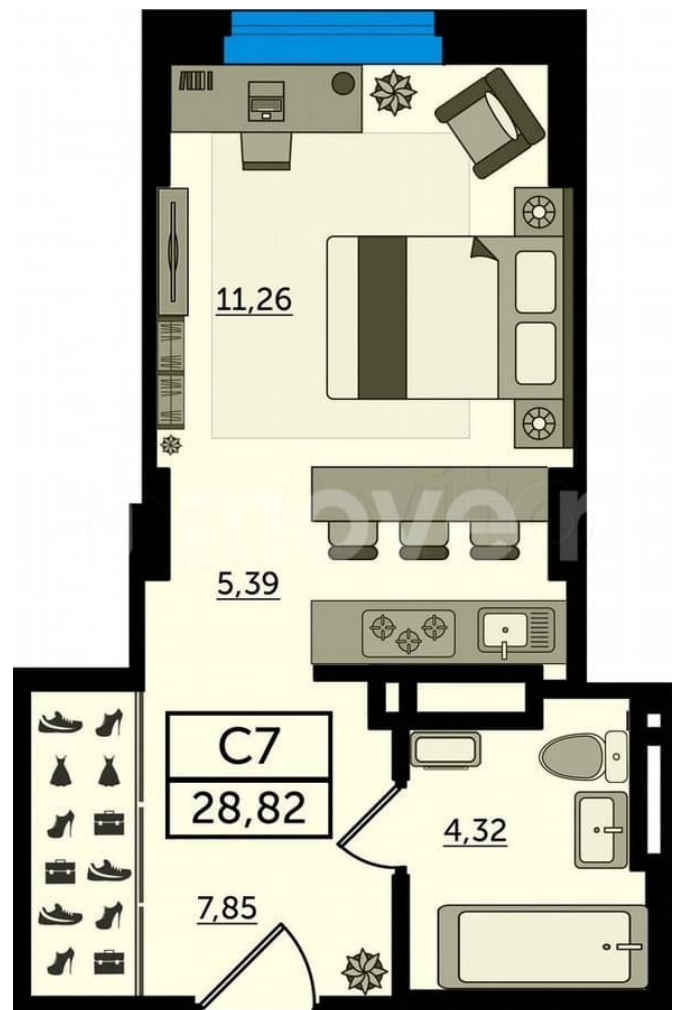

🕒 Создано: 10.03.2026 в 02:36

🔄 Обновлено: 10.04.2026 в 02:07

Отдел продаж, Московская

Строительная Компания

89251234567

Ростовская область, Ростов-на-Дону, ул.

М. Нагибина, 40

4 164 490 ₺

Ростовская область, Ростов-на-Дону, ул. М. Нагибина, 40

для заметок

Квартира

Общая площадь

28.8 м²

Этаж

10/23

Детали объекта

Тип сделки

Продам

Раздел

[Квартиры](#)

Квартира в новостройке

да

Описание

В продаже квартира-студия в новостройке, в стройварианте. Лучшее решение для молодой семьи, под сдачу или для инвестиций. Квартира-студия с нишей в коридоре под шкаф-купе - это отличное решение для данной планировки. В основной комнате будет достаточно места для спальни, кухонной и рабочей зон. Такое функциональное пространство подойдет на самый взыскательный вкус. Наиболее выгодная цена - сейчас. Успеите