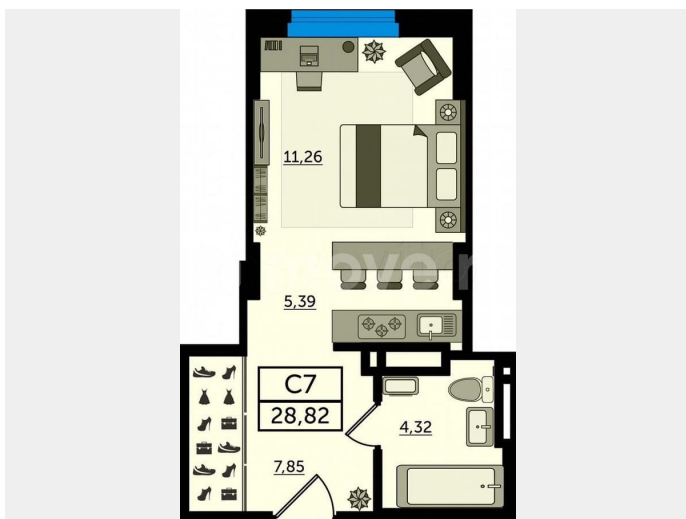

определяем индивидуально. ? Ипотека.
Сотрудничаем с ведущими банками России и поможем подобрать выгодную ипотечную программу. ? Материнский капитал или сертификат АЖП. Можно использовать на участие в долевом строительстве или на погашение ипотеки. Если у Вас возникли вопросы, позвоните или напишите нам. Менеджер все подробно расскажет и поберет для Вас лучший вариант. Бронирование квартиры совершенно бесплатно! Вам ответят в течении 30 минут. ?Для агентств недвижимости: ? Если вы хотите стать нашим партнёром или уже являетесь им, вам необходимо позвонить по номеру телефона, указанному на официальном сайте «МСК» в разделе Контакты . Наш менеджер по работе с агентствами недвижимости организует все этапы сделки и оформит необходимую документацию.