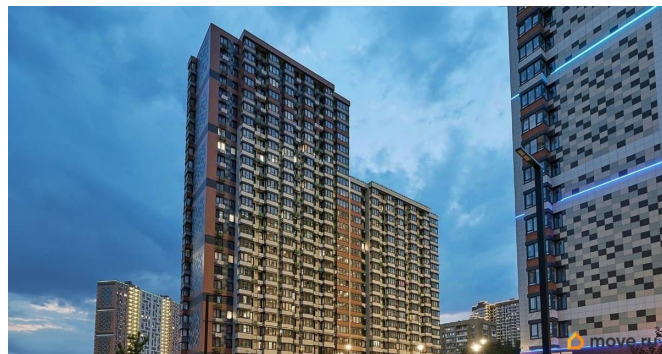

🕒 Создано: 05.11.2025 в 14:59

🔄 Обновлено: 03.04.2026 в 11:15

СК10, СК10

79304650617

5 250 000 ₺

Округ

[Ростов-на-Дону, Октябрьский район](#)

для заметок

Квартира

Высота потолков

2.72 м

Жилая площадь

18.6 м²

Общая площадь

28.92 м²

Этаж

20/25

Детали объекта

Тип сделки

Продам

Раздел

[Квартиры](#)

Вид из окна

на улицу

Ремонт

без отделки

Квартира в новостройке

да

Год сдачи

4 квартал 2028 г.

лифт