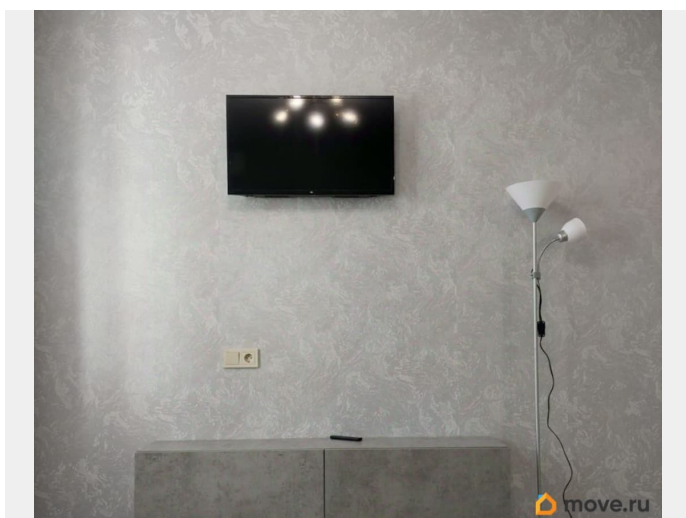

транспорта в непосредственной близости. Не упустите возможность стать владельцем этой замечательной квартиры.