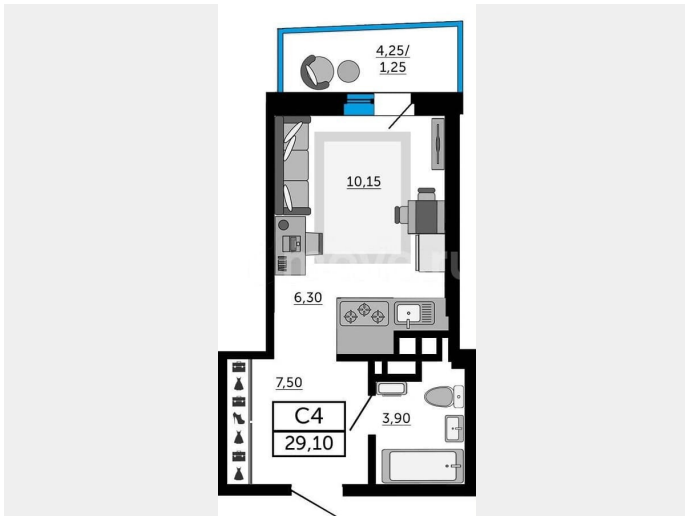

ДОНСКОЙ АРБАТ II
ЖИЛЫЙ КОМПЛЕКС

ЖК «ДОНСКОЙ АРБАТ 2» - НОВЫЙ ЖИЛОЙ КОМПЛЕКС КЛАССА КОМФОРТ+
ДЛЯ ТЕХ, КТО ЦЕНИТ КОМФОРТ В КАЖДОЙ ДЕТАЛИ

- Пр-т Кировский, 89А
- Магазины на 1-ом этаже
- Зоны отдыха
- Закрытая территория
- Детские площадки
- Подземный паркинг
- Развитая инфраструктура
- Воркаут-зоны
- Эргономичные планировки

ЖИЛОЙ КОМПЛЕКС ПО АДРЕСУ:
ПР-Т КИРОВСКИЙ, 89А, КИРОВСКИЙ РАЙОН