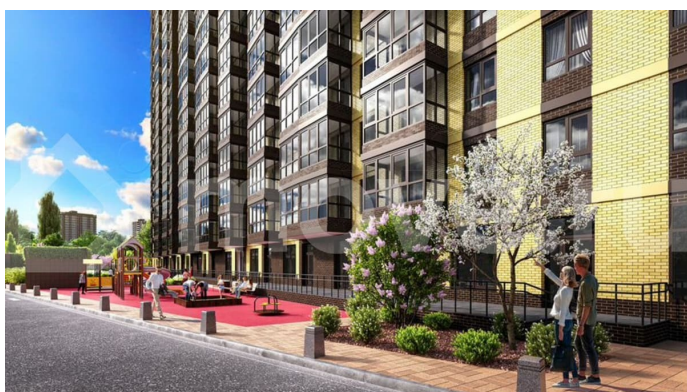

оплата. Когда у Вас есть вся сумма в наличии. ? Рассрочка (подробные условия и размеры первоначального взноса уточняйте у менеджеров застройщика). Первоначальный взнос и график платежей определяем индивидуально. ? Ипотека. Сотрудничаем с ведущими банками России и поможем подобрать выгодную ипотечную программу. ? Материнский капитал или сертификат АЖП. Можно использовать на участие в долевом строительстве или на погашение ипотеки. Если у Вас возникли вопросы, позвоните или напишите нам. Менеджер все подробно расскажет и поберет для Вас лучший вариант. Бронирование квартиры совершенно бесплатно! Вам ответят в течении 30 минут. ?Для агентств недвижимости:? Если вы хотите стать нашим партнёром или уже являетесь им, вам необходимо позвонить по номеру телефона, указанному на официальном сайте «МСК» в разделе Контакты . Наш менеджер по работе с агентствами недвижимости организует все этапы сделки и оформит необходимую документацию.