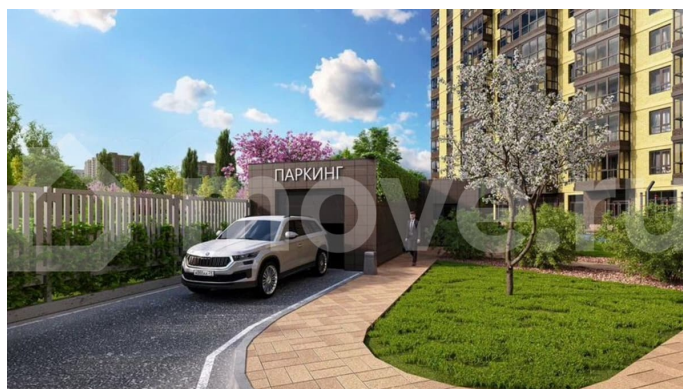

оплата. Когда у Вас есть вся сумма в наличии. ? Рассрочка (подробные условия и размеры первоначального взноса уточняйте у менеджеров застройщика). Первоначальный взнос и график платежей определяем индивидуально. ? Ипотека. Сотрудничаем с ведущими банками России и поможем подобрать выгодную ипотечную программу. ? Материнский капитал или сертификат АЖП. Можно использовать на участие в долевом строительстве или на погашение ипотеки. Если у Вас возникли вопросы, позвоните или напишите нам. Менеджер все подробно расскажет и поберет для Вас лучший вариант. Бронирование квартиры совершенно бесплатно! Вам ответят в течении 30 минут. ?Для агентств недвижимости:? Если вы хотите стать нашим партнёром или уже являетесь им, вам необходимо позвонить по номеру телефона, указанному на официальном сайте «МСК» в разделе Контакты . Наш менеджер по работе с агентствами недвижимости организует все этапы сделки и оформит необходимую документацию.