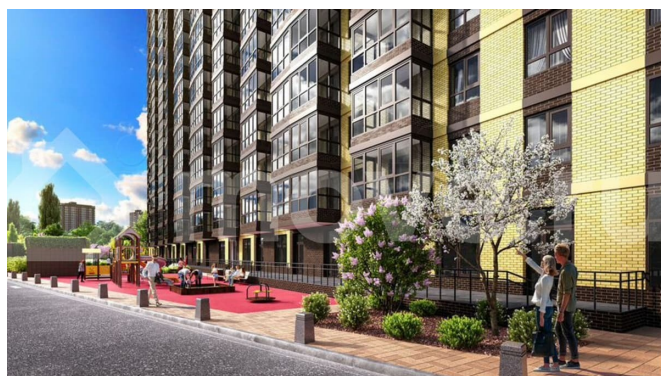

<https://rnd.move.ru/objects/9291500797>

Отдел продаж, Московская

Строительная Компания

89251234567

для заметок

выгодные условия при приобретении
квартиры в ипотеку в жилом комплексе:
Первоначальный взнос: от 20% (обязательно).
Процентные ставки: от 6% годовых (условия
действуют по программе «Семейная
ипотека»). СУПЕР ПРЕДЛОЖЕНИЕ: без
платежа до 30.09.2026 г.; первоначальный
взнос составляет от 20%; остаток суммы
необходимо внести в течение месяца после
окончания льготного периода. Срок ввода в
эксплуатацию – 3 квартал 2026 года. Только
сейчас, при покупке квартиры доступен
дисконт на ставку: до -3,8% по программе
«Семейная ипотека». Ставка от 2,2% (срок
действия определяется индивидуально)! ЖК
«Донской Арбат 2» – это новый жилой
комплекс класса «Комфорт+» в самом центре
города, по адресу, пр-кт. Кировский, 89А. Это
два 20-этажных дома, в которых уделяется
особое внимание комфорту жильцов:
Монолитно-каркасная технология
строительства. Облицовка – кирпич в
соответствии с ГОСТом Срок ввода в
эксплуатацию – III квартал 2026 года. 2
литера по 20 этажей. В центре города.
Большой подземный паркинг. Воркаут-зона с
тренажерами. Современная детская
площадка. Закрытая территория комплекса.
Широкий выбор планировок. Квартиры
разных форматов. ?О застройщике
Московская Строительная Компания – ТОП-
застройщик по объему текущего
строительства жилья и ввода в эксплуатацию
в Ростовской области. На рынке с 2012 года,
за это время возведено 538 000 кв.м. жилья.
На этапе строительства 325 000 кв.м. в 7
жилых комплексах г. Ростова-на-Дону. ГК
«МСК» работает в соответствии с №214-ФЗ.
Способ оплаты При покупке квартиры от
застройщика «МСК» Вы можете использовать
все популярные сейчас способы: ? 100%