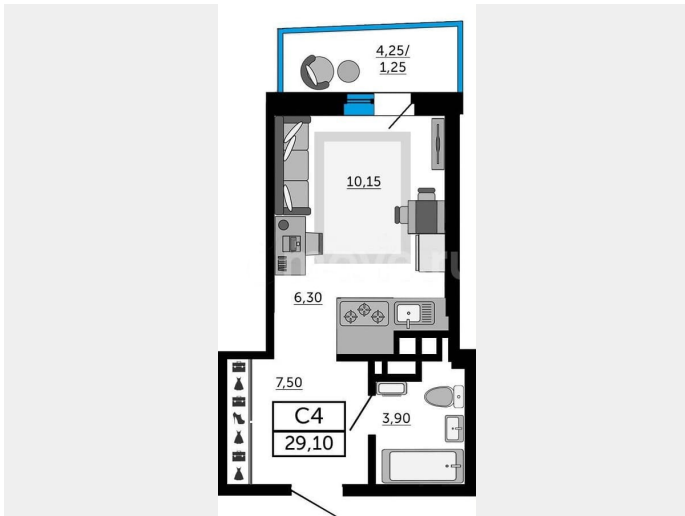

**ДОНСКОЙ
АРБАТ II**
ЖИЛОЙ КОМПЛЕКС

**ЖК «ДОНСКОЙ АРБАТ 2» - НОВЫЙ ЖИЛОЙ
КОМПЛЕКС КЛАССА КОМФОРТ+**
ДЛЯ ТЕХ, КТО ЦЕНИТ КОМФОРТ В КАЖДОЙ ДЕТАЛИ

- Пр-т Кировский, 89А
- Магазины на 1-ом этаже
- Зоны отдыха
- Закрытая территория
- Детские площадки
- Подземный паркинг
- Развитая инфраструктура
- Воркаут-зоны
- Эргономичные планировки

ЖИЛОЙ КОМПЛЕКС ПО АДРЕСУ:
ПР-Т КИРОВСКИЙ, 89А, КИРОВСКИЙ РАЙОН

**ДОНСКОЙ
АРБАТ II**
ЖИЛОЙ КОМПЛЕКС

ЖК «ДОНСКОЙ АРБАТ-2»
ДЛЯ ТЕХ, КТО ЦЕНИТ КОМФОРТ В КАЖДОЙ ДЕТАЛИ

- Пр-т Кировский, 89А
- Магазины на 1-ом этаже
- Зоны отдыха
- Закрытая территория
- Детские площадки
- Подземный паркинг
- Развитая инфраструктура
- Воркаут-зоны
- Эргономичные планировки

ЖИЛОЙ КОМПЛЕКС ПО АДРЕСУ:
ПР-Т КИРОВСКИЙ, 89А, КИРОВСКИЙ РАЙОН